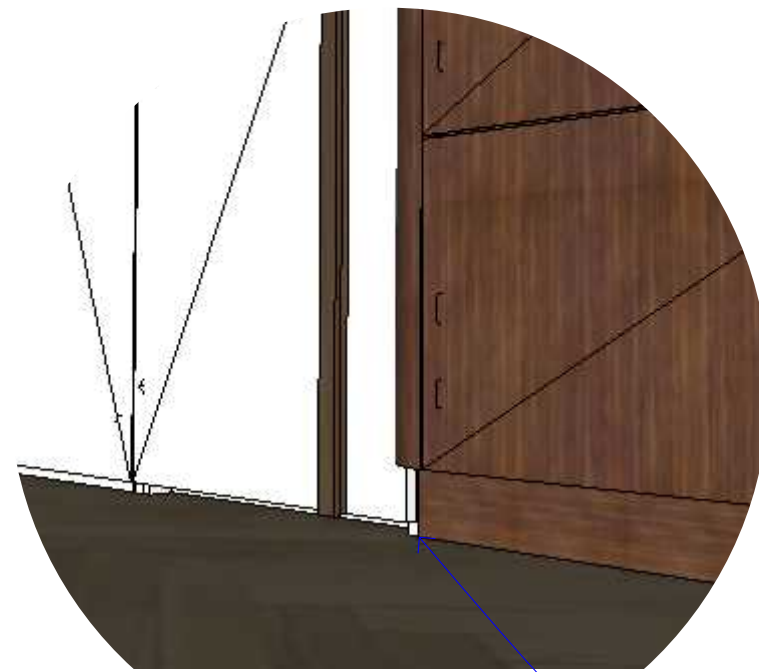

paslat muur

bovenaanzicht

vooraanzicht

vooraanzicht - open

paslat indirect licht, zal één naad hebben!

1/ Keuken

1/A Kastopstelling B

paslat vertikaal en horizontaal in zelfde vlak verlichting op de kast passeert daar achter de paslat om door verbonden te worden met de volgende lengte

vooraanzicht - open

1/ Keuken

1/A Kastopstelling C

bovenaanzicht

1/ Keuken

1/A Kastopstelling C

vooraanzicht - open

plint gelijk met corpus