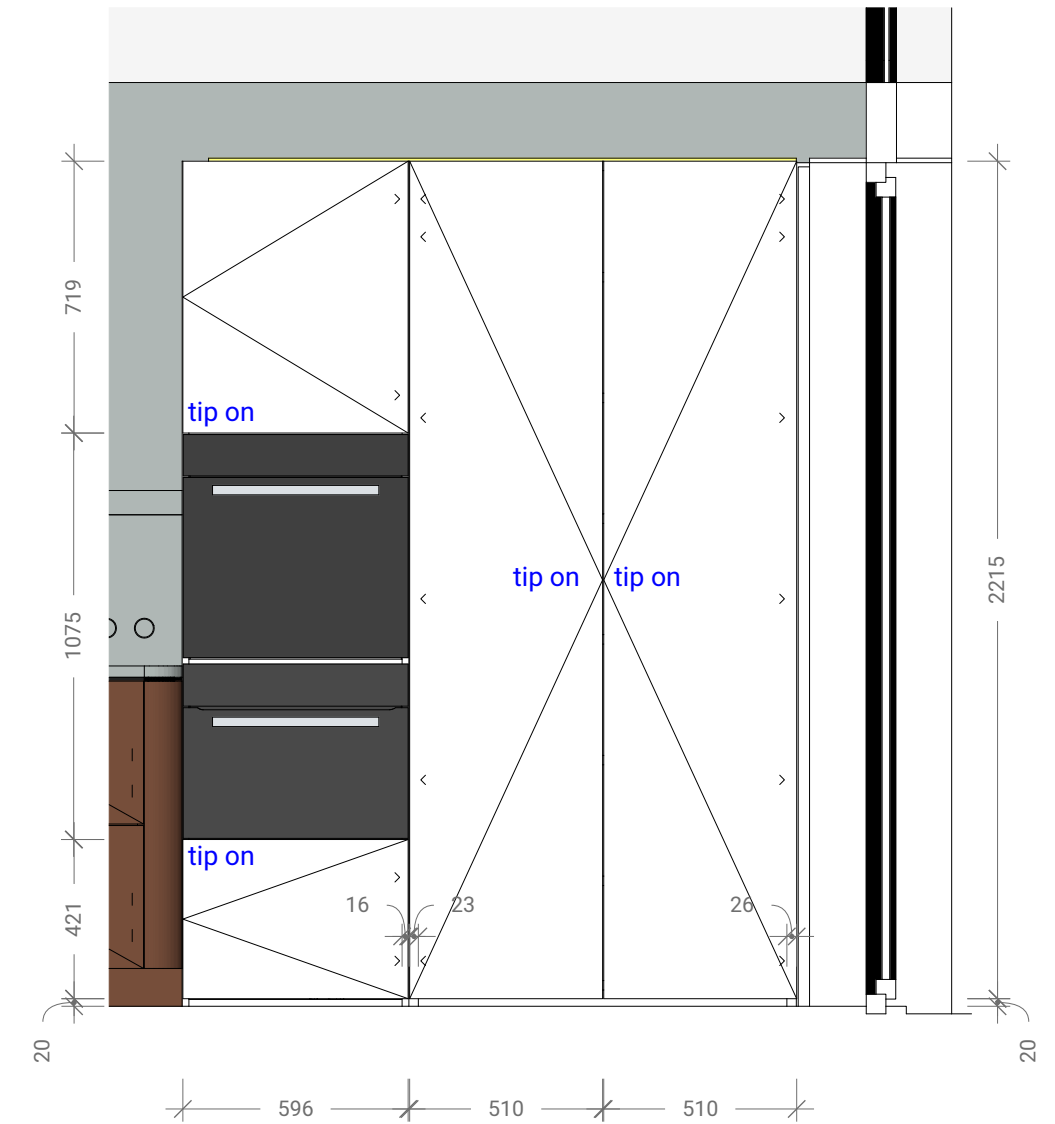

WWW.HUS.BE
antwerpen@hus.be

HUS ANTWERPEN
+32 3 238 12 52

PROJECTVERANTWOORDELIJKE
Steven Selleslags

OPDRACHTGEVER
Wanzelee - Van Aerschot

PROJECT
keuken

DATUM
8 november 2023

1/D/1