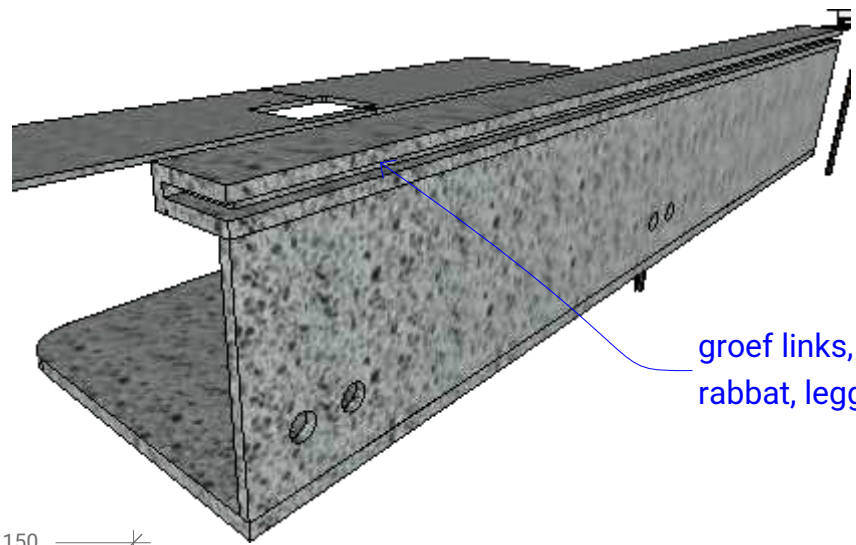

bovenaanzicht

vooraanzicht - open

vooraanzicht

1/ Keuken

eiland

Agglostone Verde

1/ Keuken

kookgedeelte

groef links, achter en rechts
rabbat, legger op latten

groef 20mm hoogte, 30mm diep, volledige lengte achter
en kops links en rechts zij, tablet wordt op latten
bevestigd (in de muur mag niet geboord worden)