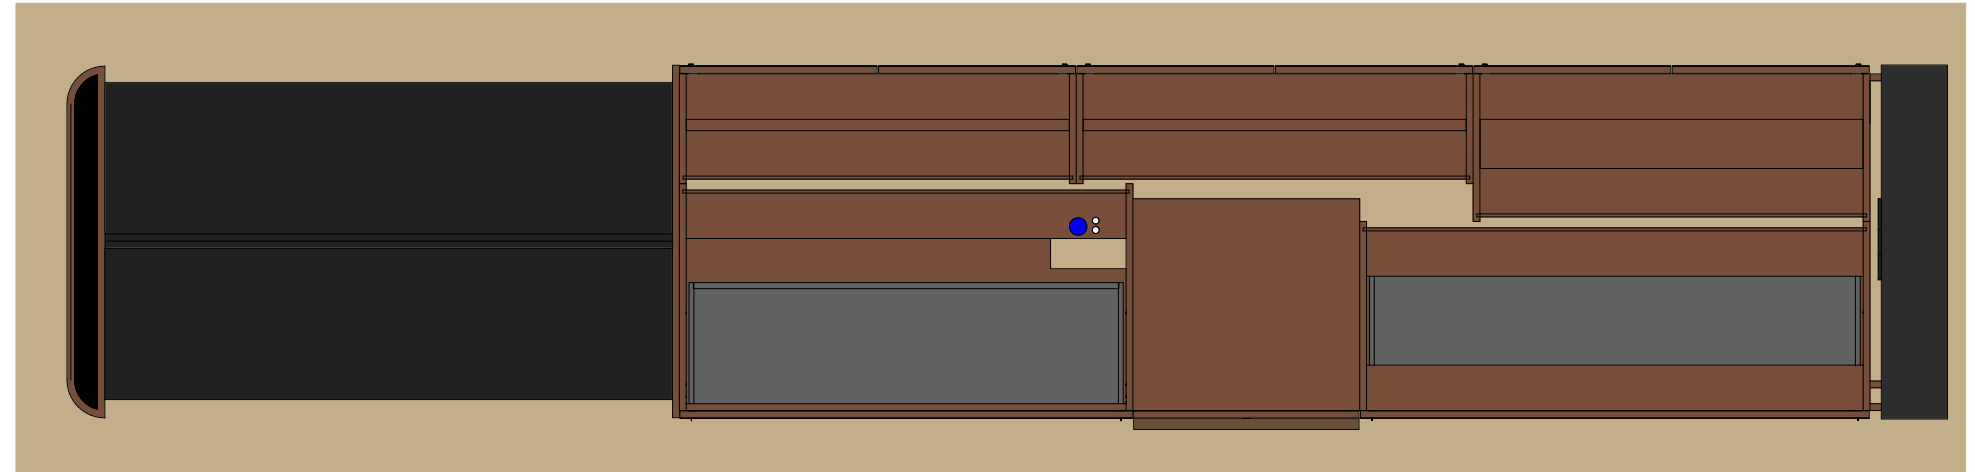

1/ Keuken

2/A Kastopstelling

bovenaanzicht