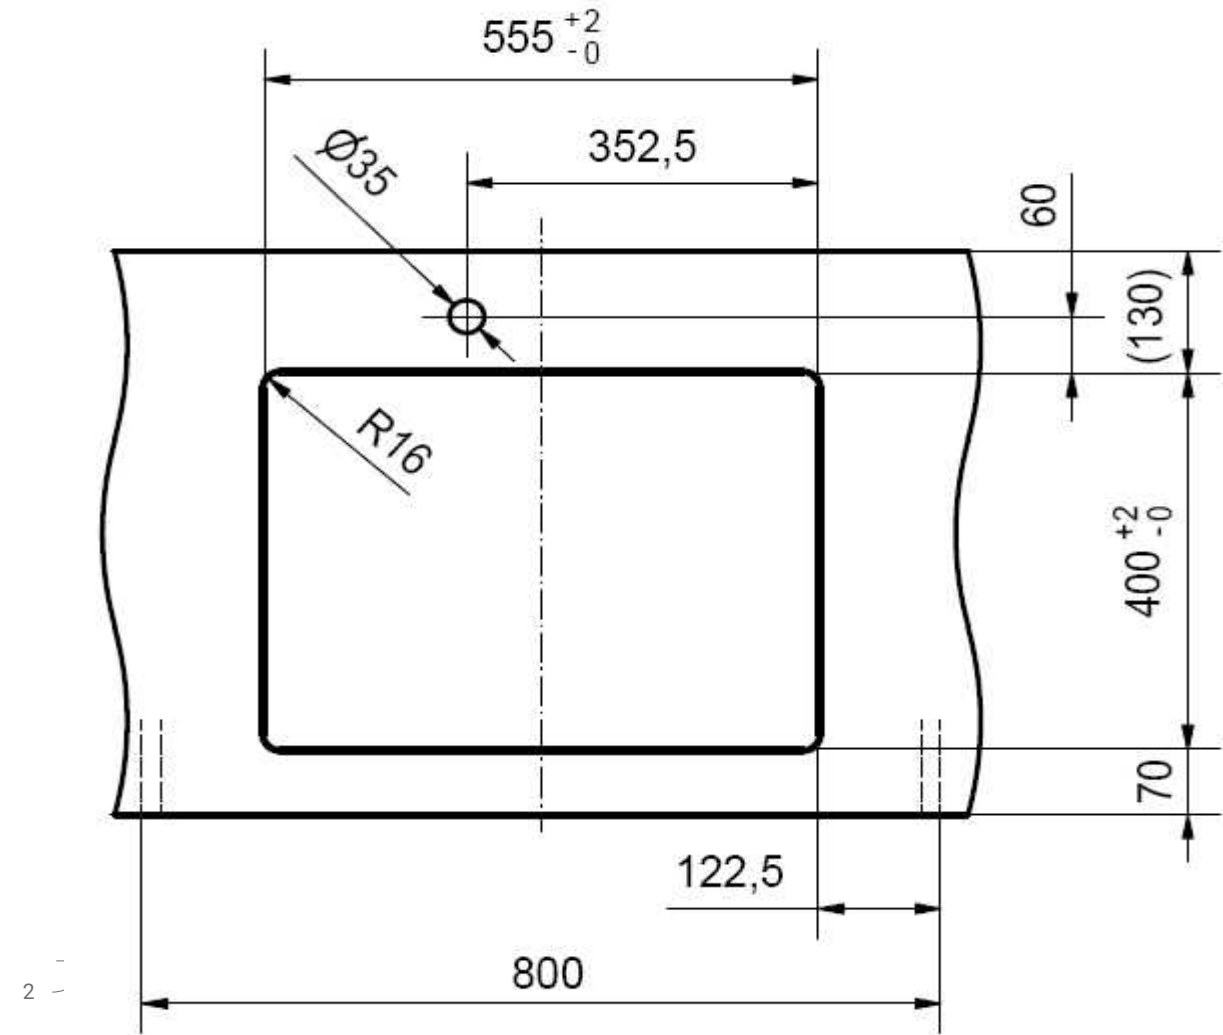

1/ Keuken

eiland

Agglostone Verde