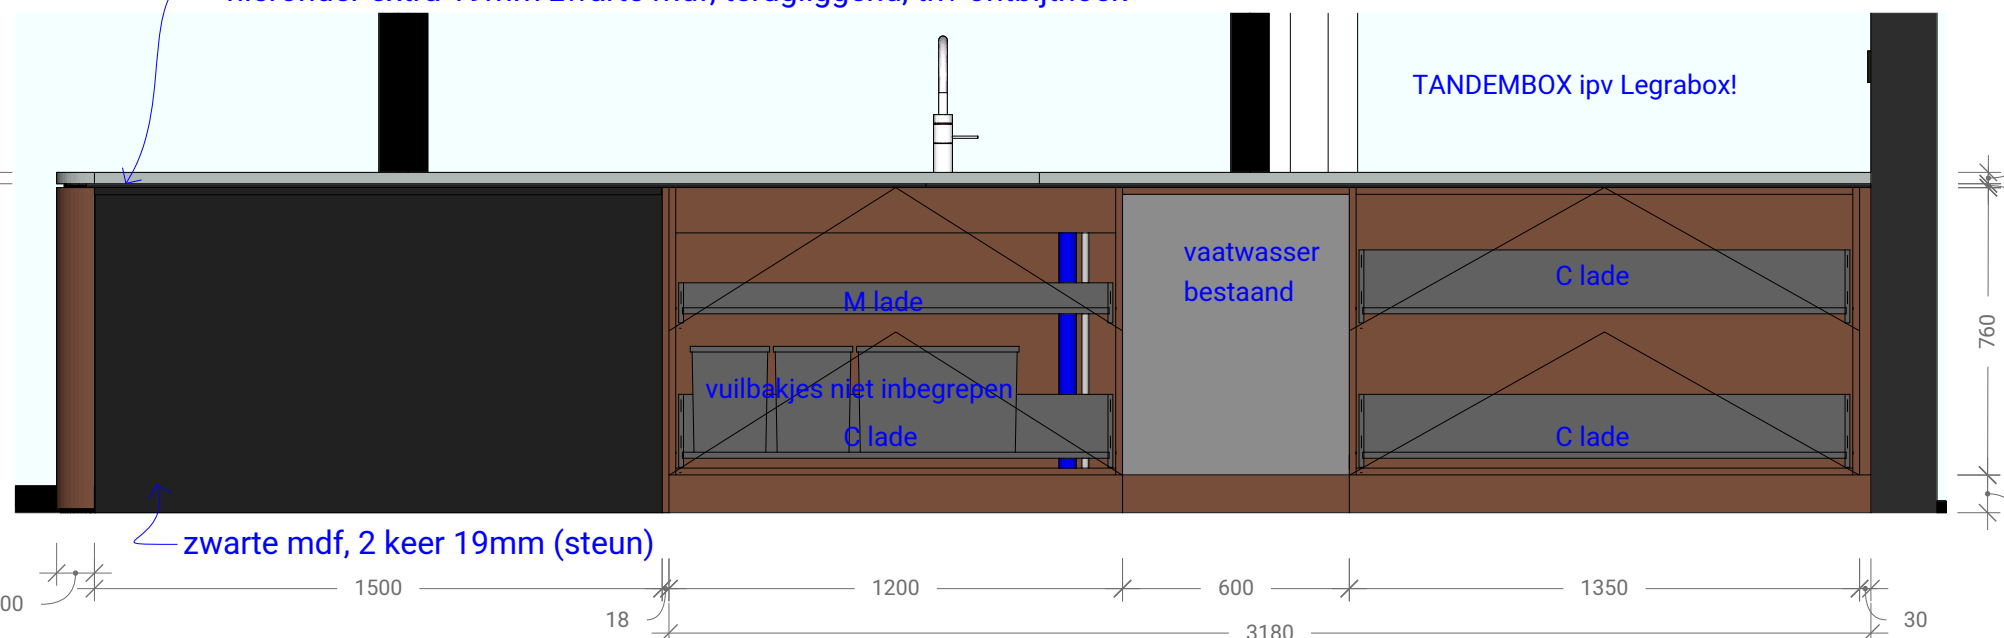

kleur: grijs metallal

diepte: zie plannen

Sluitlat los meegeven

Materiaal: 18mm Unilin H251 W06 Notelaar

Afmetingen: 2800/400

klant moet een shell kraan voorzien voor de kraan en vaatwasser, model met muurbeugel, wij bevestigen deze tegen de rug van onze kast

uitsparing 200 op 200mm in de rechter achter hoek leidingen komen hier binnen

vooraanzicht

10mm zwarte mdf volle lengte eiland, niveau corpussen hieronder extra 19mm zwarte mdf, terugliggend, thv ontbijthoek