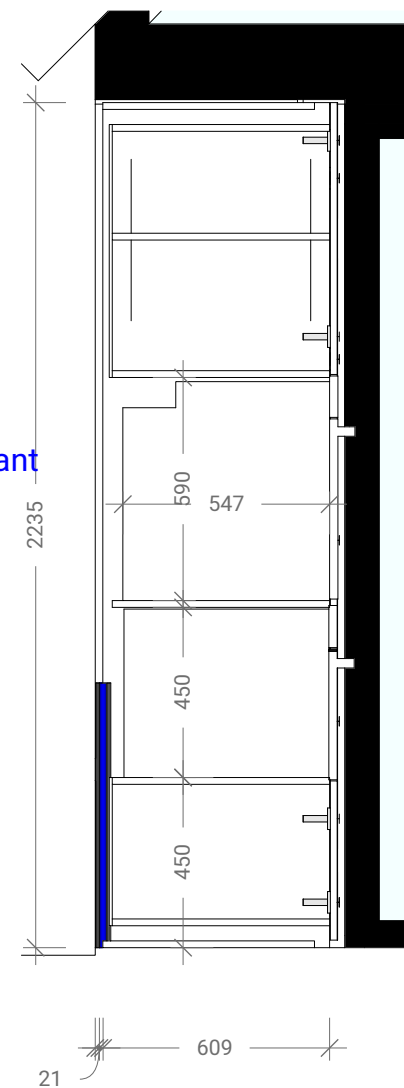

WWW.HUS.BE
antwerpen@hus.be

HUS ANTWERPEN
+32 3 238 12 52

PROJECTVERANTWOORDELIJKE
Steven Selleslags

OPDRACHTGEVER
Wanzelee - Van Aerschot

PROJECT
keuken

DATUM
8 november 2023

1/D/1