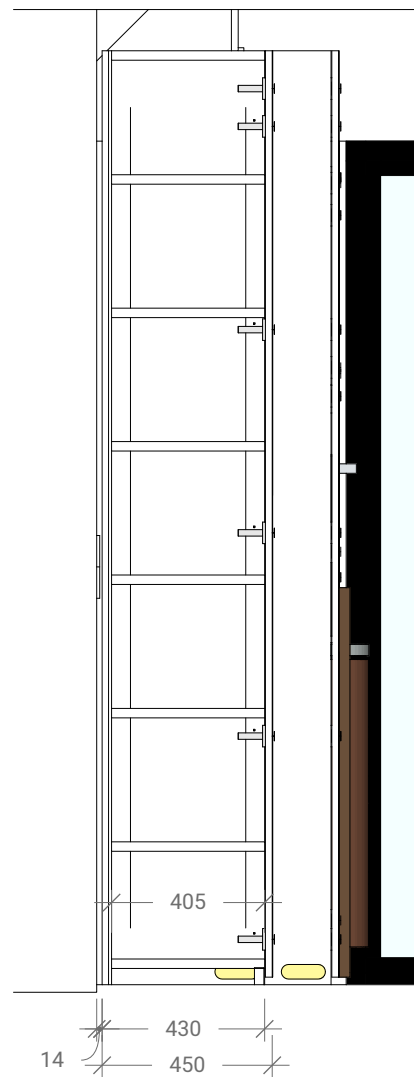

renders

1/ Keuken

1/A Kastopstelling A

één van deze is de voeding voor alle verlichting op en tussen de kasten, reeds geschakeld alle transfo's samen plaatsen eerste kast links boven

paslat 70mm terugliggend voor indirect licht

paslat muur

bovenaanzicht

vooraanzicht

vooraanzicht - open

paslat indirect licht, zal één naad hebben!

1/ Keuken

1/A Kastopstelling B

paslat vertikaal en horizontaal in zelfde vlak verlichting op de kast passeert daar achter de paslat om door verbonden te worden met de volgende lengte

vooraanzicht - open

1/ Keuken

1/A Kastopstelling C

bovenaanzicht

1/ Keuken

1/A Kastopstelling C

vooraanzicht - open

plint gelijk met corpus