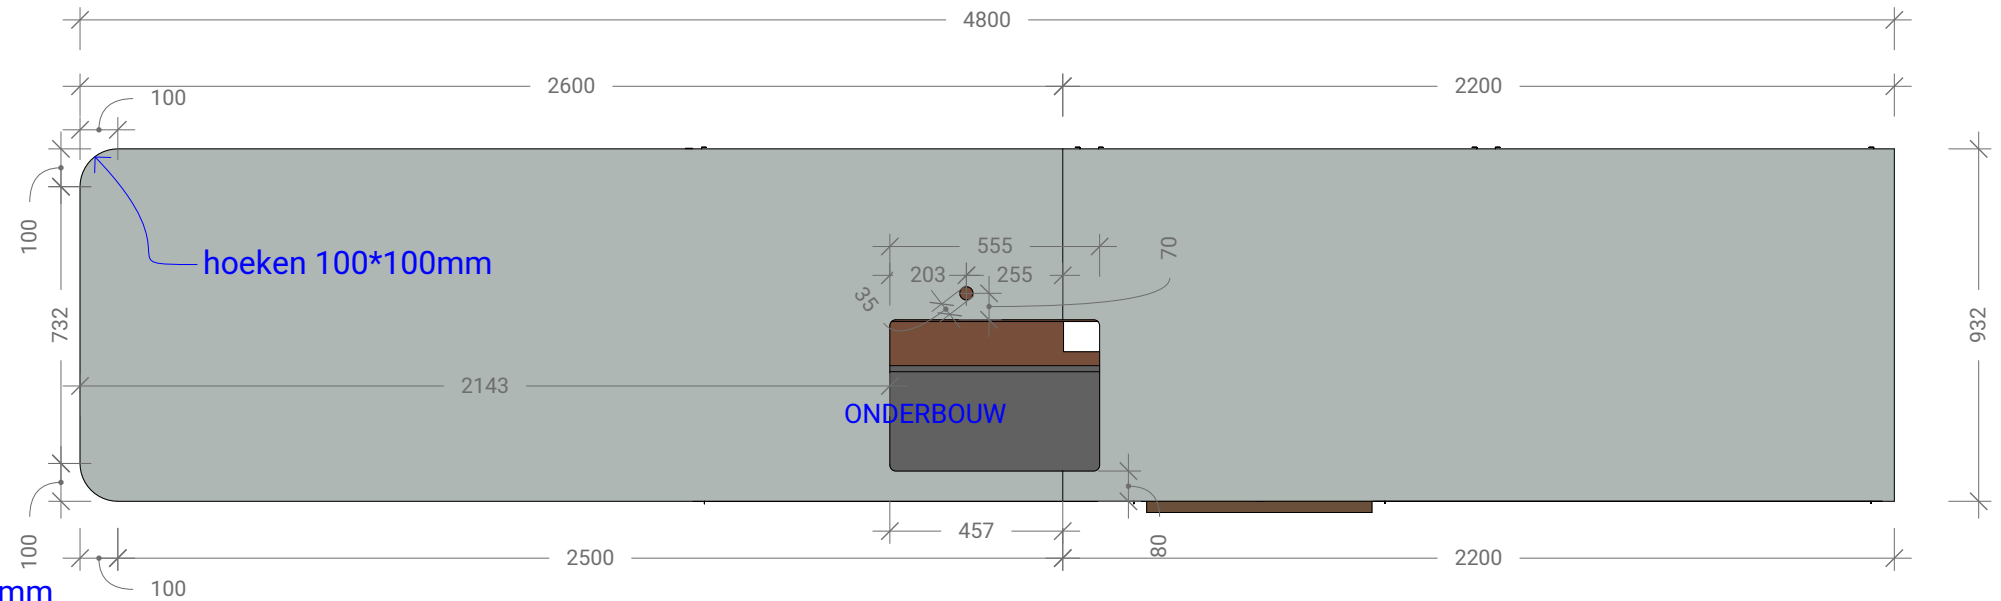

1/ Keuken

eiland

Agglostone Verde