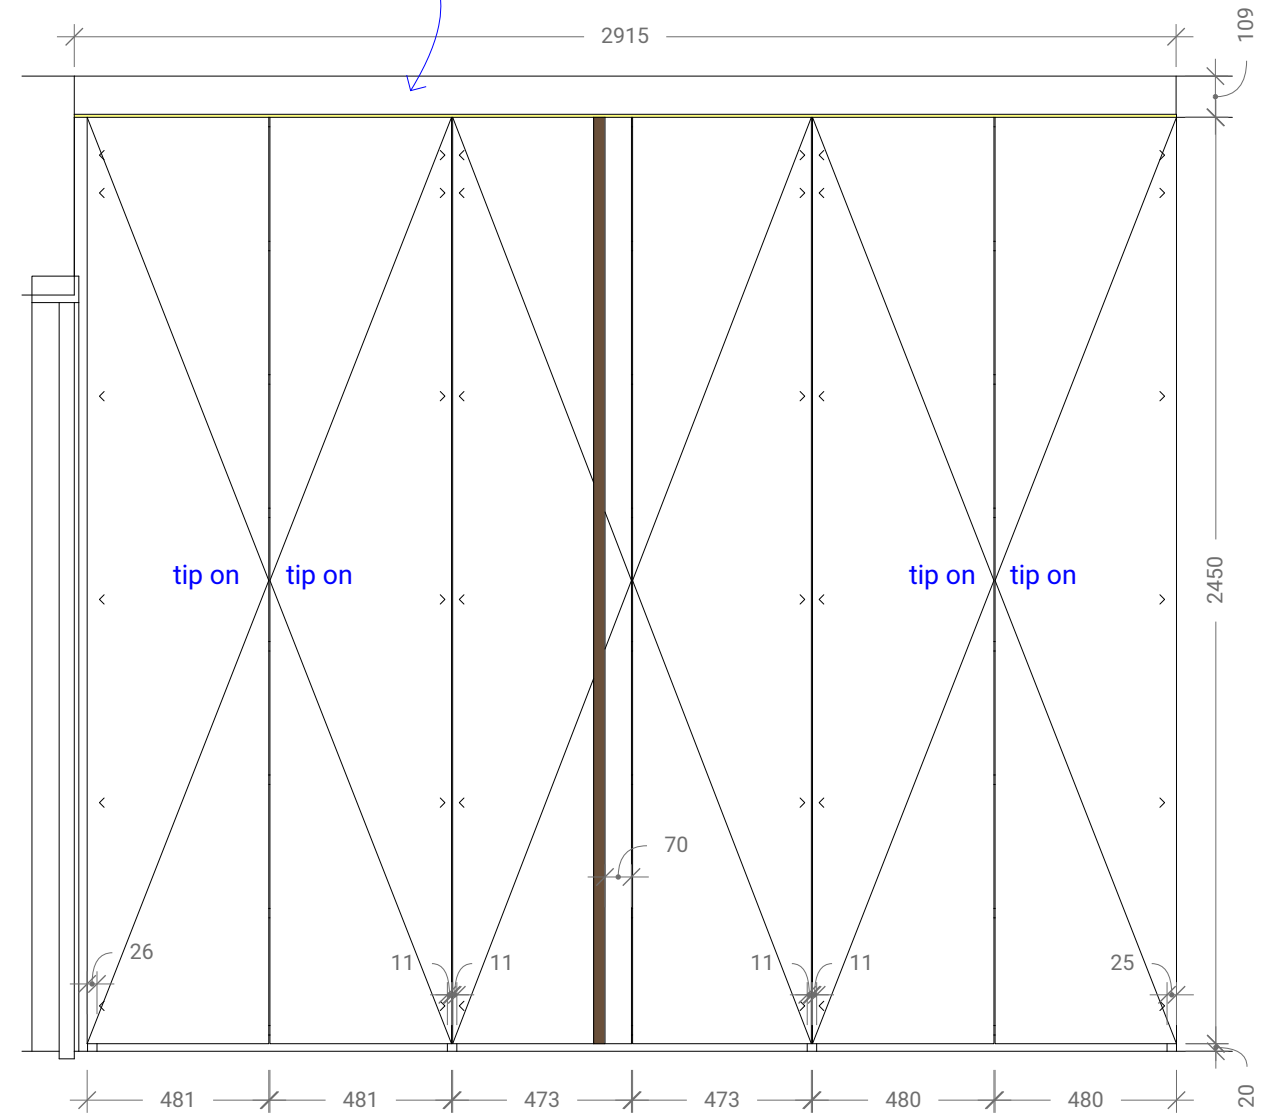

paslat muur

bovenaanzicht

vooraanzicht

vooraanzicht - open

paslat indirect licht, zal één naad hebben!

1/ Keuken

1/A Kastopstelling B

paslat vertikaal en horizontaal in zelfde vlak verlichting op de kast passeert daar achter de paslat om door verbonden te worden met de volgende lengte