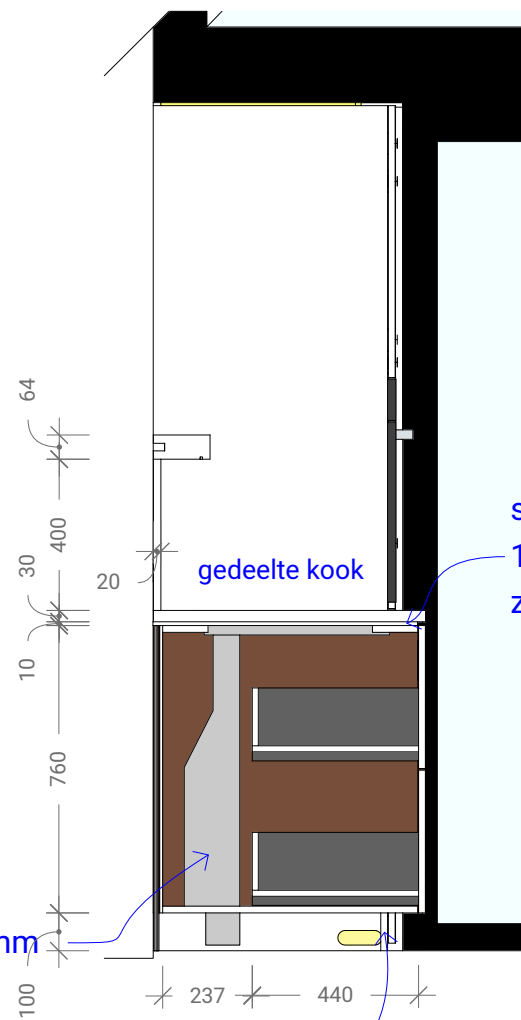

paslat muur

bovenaanzicht

vooraanzicht

vooraanzicht - open

paslat indirect licht, zal één naad hebben!

1/ Keuken

1/A Kastopstelling B

paslat vertikaal en horizontaal in zelfde vlak verlichting op de kast passeert daar achter de paslat om door verbonden te worden met de volgende lengte

vooraanzicht - open

1/ Keuken

1/A Kastopstelling C

bovenaanzicht

1/ Keuken

1/A Kastopstelling C

vooraanzicht - open

plint gelijk met corpus

schaduwvoeg
10mm dikte,
zwart mdf

Panorama 1200mm

recirculatiebox zwart in plint

1/ Keuken

1/A Kastopstelling D

bovenaanzicht

vooraanzicht

vooraanzicht - open