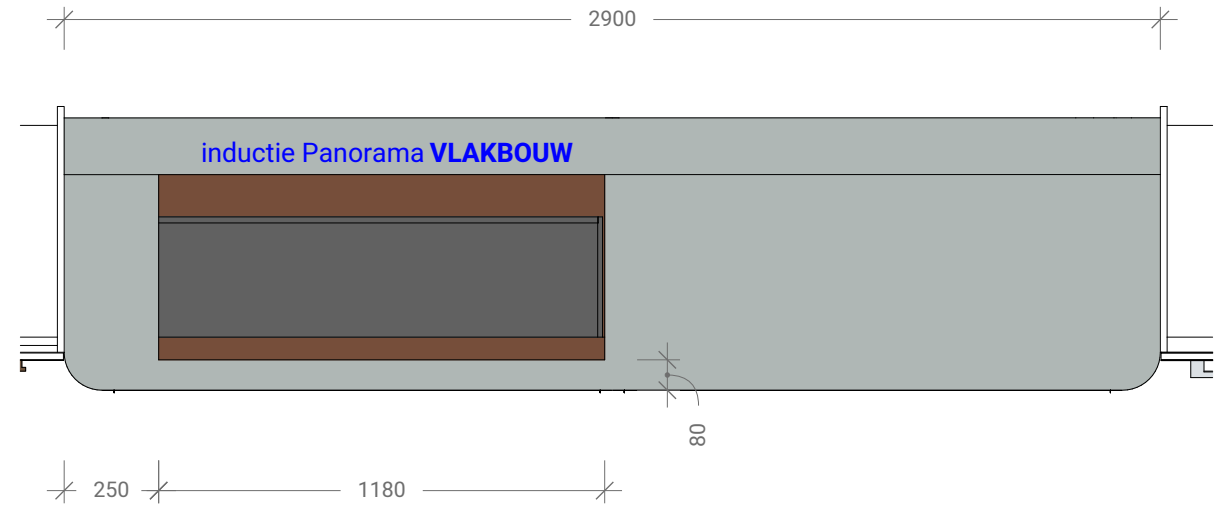

frezing ledverlichting 6*6mm

inductie Panorama VLAKBOUW

ronde hoeken 100-100mm

led verlichting onderzijde legger

Rond 2.0 uitsparing
rond gat 48mm, en ring 52.5mm
met 2mm diep (www.rond.io)

rond 2.0 | multifit holder

compatibility	multifit modules
fits in	wood, veneer and stone
installation hole	Ø 48
panel thickness	8 - 30 mm
price	€ 19 excl. VAT

Vlakkbouw installatie

Afmetingen

	mm							
	E	F	K	P	R	S	T	X
Opbouw	1160	490	4	6				38 min
Vlakkbouw	1160	490	4	6	8	1184	524	38 min