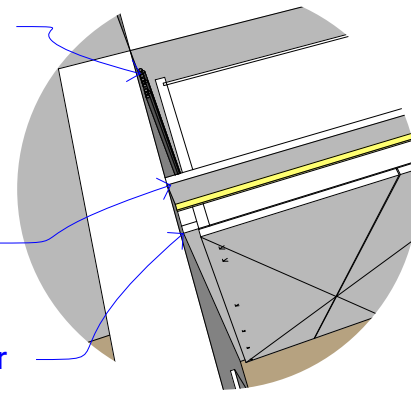

renders

1/ Keuken

1/A Kastopstelling A

één van deze is de voeding voor alle verlichting op en tussen de kasten, reeds geschakeld alle transfo's samen plaatsen eerste kast links boven

paslat 70mm terugliggend voor indirect licht

paslat muur

bovenaanzicht

vooraanzicht

vooraanzicht - open

paslat indirect licht, zal één naad hebben!

1/ Keuken

1/A Kastopstelling B

paslat vertikaal en horizontaal in zelfde vlak verlichting op de kast passeert daar achter de paslat om door verbonden te worden met de volgende lengte