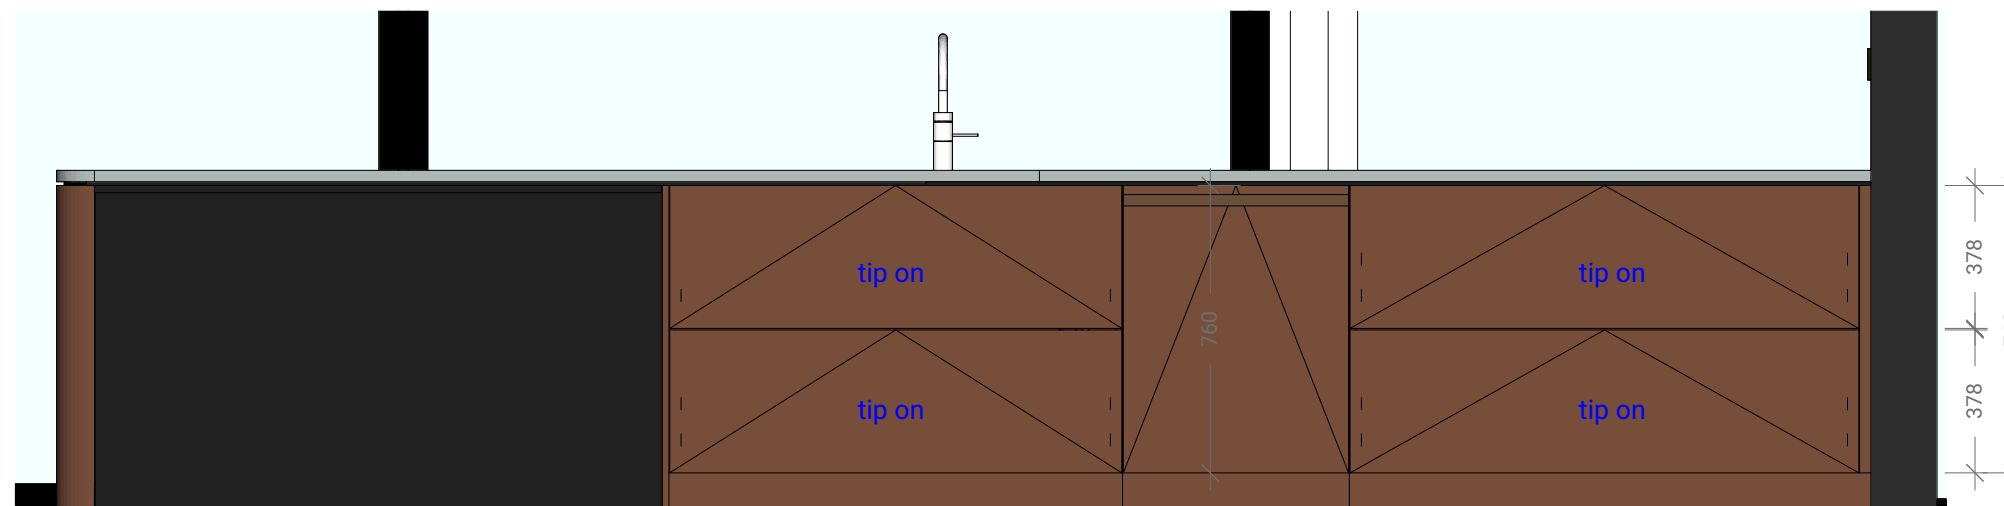

uitsparing 200 op 200mm in de rechter achter hoek leidingen komen hier binnen

vooraanzicht

10mm zwarte mdf volle lengte eiland, niveau corpussen hieronder extra 19mm zwarte mdf, terugliggend, thv ontbijthoek