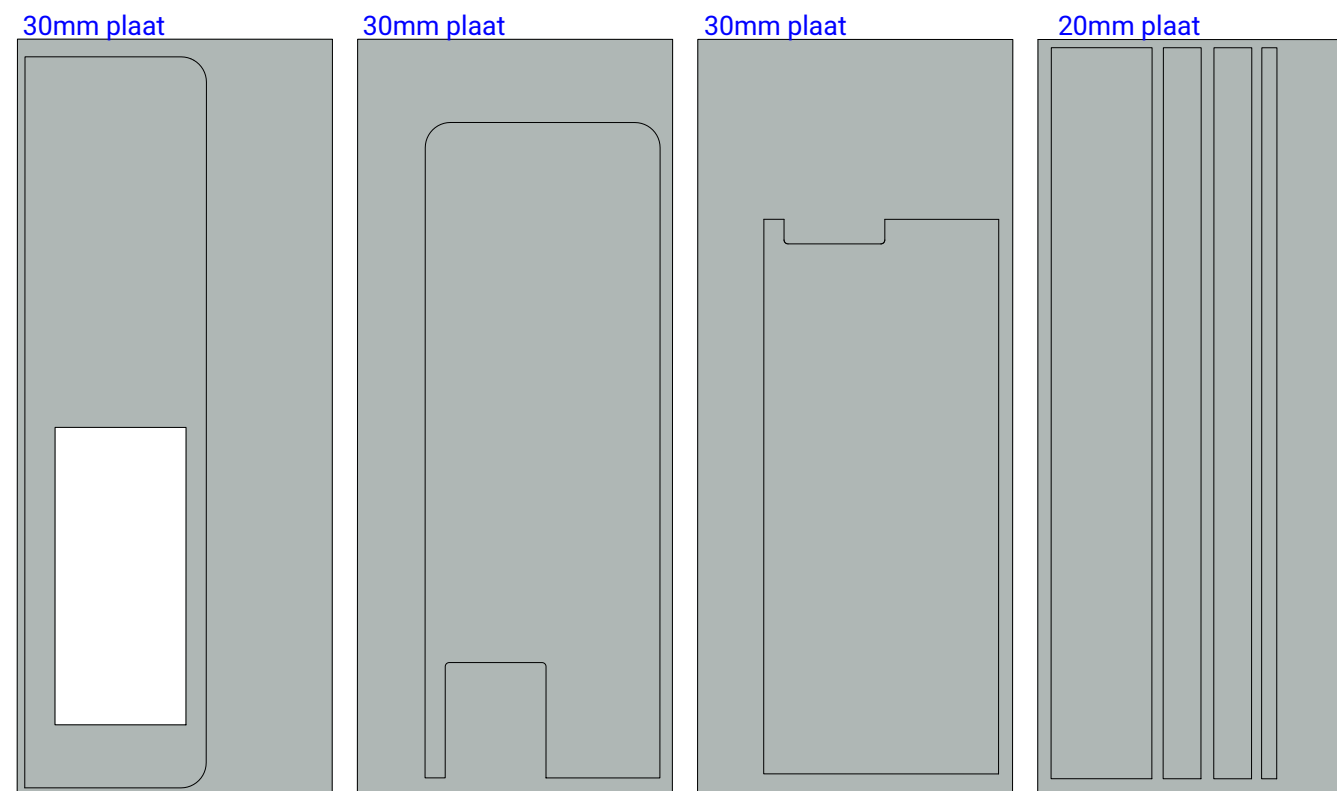

compatibility	multifit modules
fits in	wood, veneer and stone
installation hole	Ø 48
panel thickness	8 - 30 mm
price	€ 19 excl. VAT

Vlakkbouw installatie

Afmetingen

	mm							
	E	F	K	P	R	S	T	X
Opbouw	1160	490	4	6				38 min
Vlakkbouw	1160	490	4	6	8	1184	524	38 min

PANORAMA 42120

Afmetingen

1/ Keuken
kookgedeelte

PANORAMA 42120

@KLANT, als je iets met de reststukken wil doen, dit tijdig doorgeven, anders worden deze bij Culot weggesmeten! bewerkingen extra te betalen.