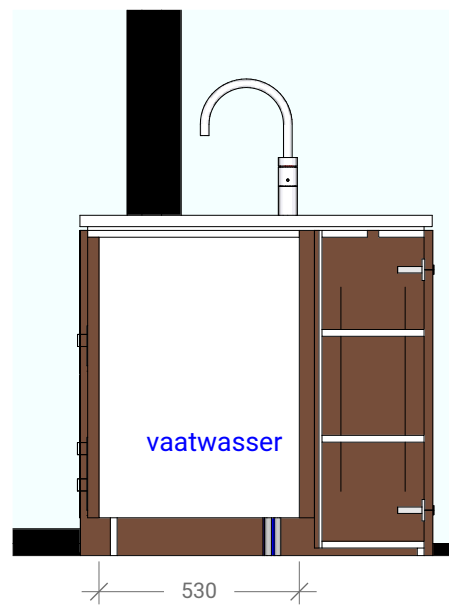

kleur: grijs metallal

diepte: zie plannen

Sluitlat los meegeven

Materiaal: 18mm Unilin H251 W06 Notelaar

Afmetingen: 2800/400

klant moet een shell kraan voorzien voor de kraan en vaatwasser, model met muurbeugel, wij bevestigen deze tegen de rug van onze kast

uitsparing 200 op 200mm in de rechter achter hoek leidingen komen hier binnen

vooraanzicht

10mm zwarte mdf volle lengte eiland, niveau corpussen hieronder extra 19mm zwarte mdf, terugliggend, thv ontbijthoek

1/ Keuken

2/A Kastopstelling

bovenaanzicht

vooraanzicht

vaatwasser

plaats voor Quooker!
afvoer, aanvoer, shell

1/ Keuken

3/A Kastopstelling