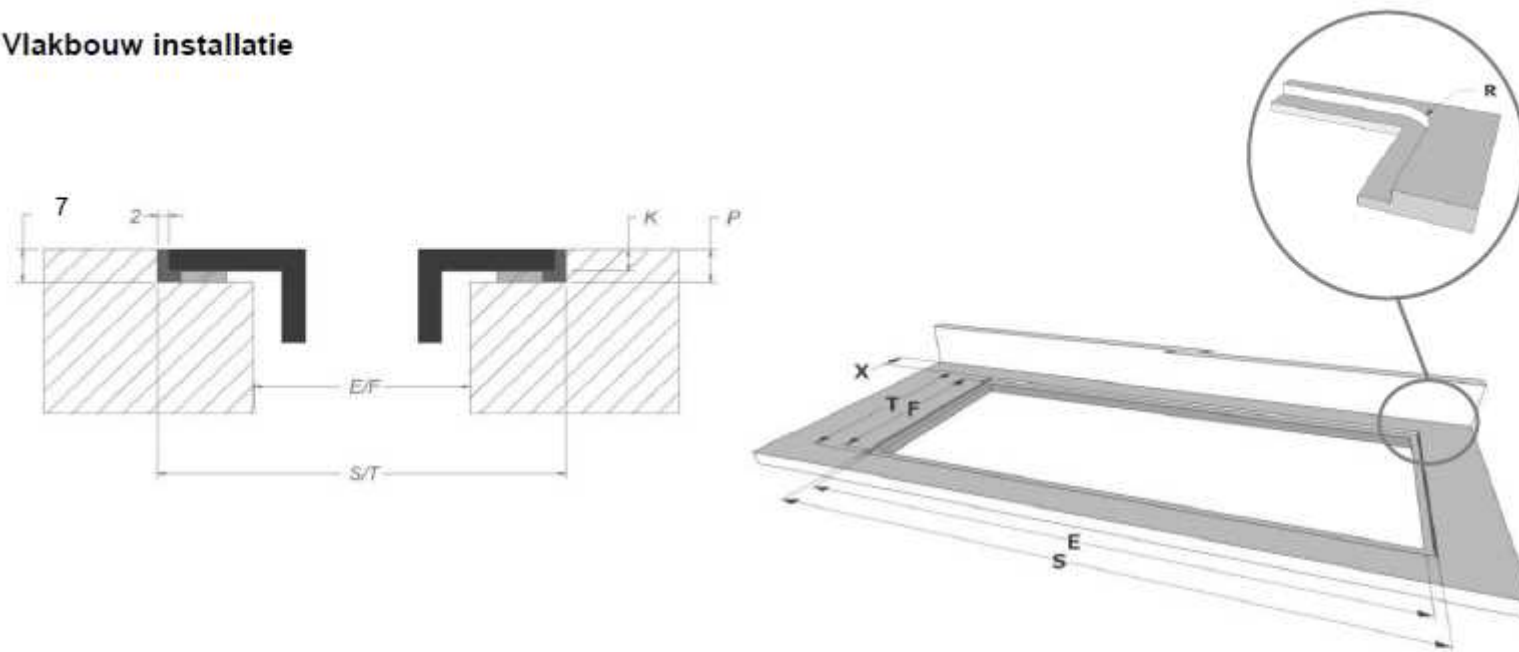

frezing ledverlichting 6*6mm

inductie Panorama VLAKBOUW

ronde hoeken 100-100mm

led verlichting onderzijde legger

Rond 2.0 uitsparing
rond gat 48mm, en ring 52.5mm
met 2mm diep (www.rond.io)

rond 2.0 | multifit holder

compatibility	multifit modules
fits in	wood, veneer and stone
installation hole	Ø 48
panel thickness	8 - 30 mm
price	€ 19 excl. VAT

Vlakkbouw installatie

Afmetingen

	mm							
	E	F	K	P	R	S	T	X
Opbouw	1160	490	4	6				38 min
Vlakkbouw	1160	490	4	6	8	1184	524	38 min