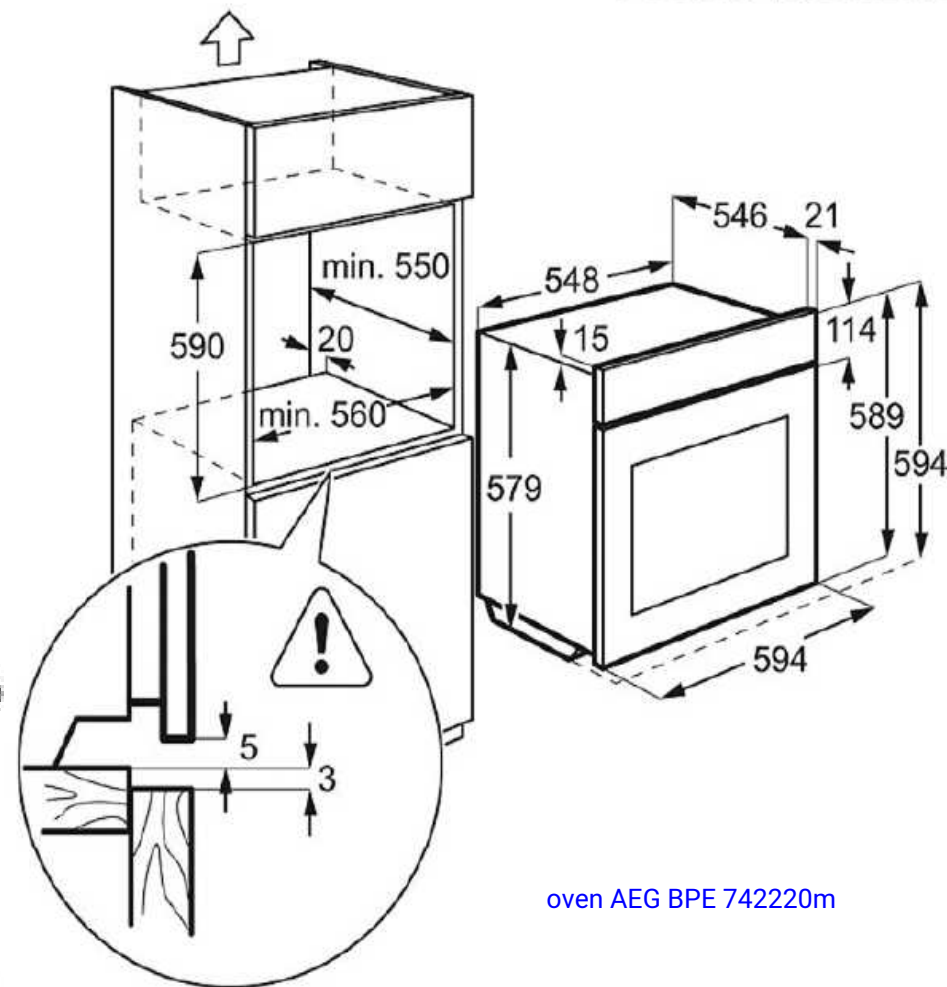

1/ Keuken

1/A Kastopstelling D

BPE742220M Inbouwoven

PSGBOV140D002010

oven AEG BPE 742220m