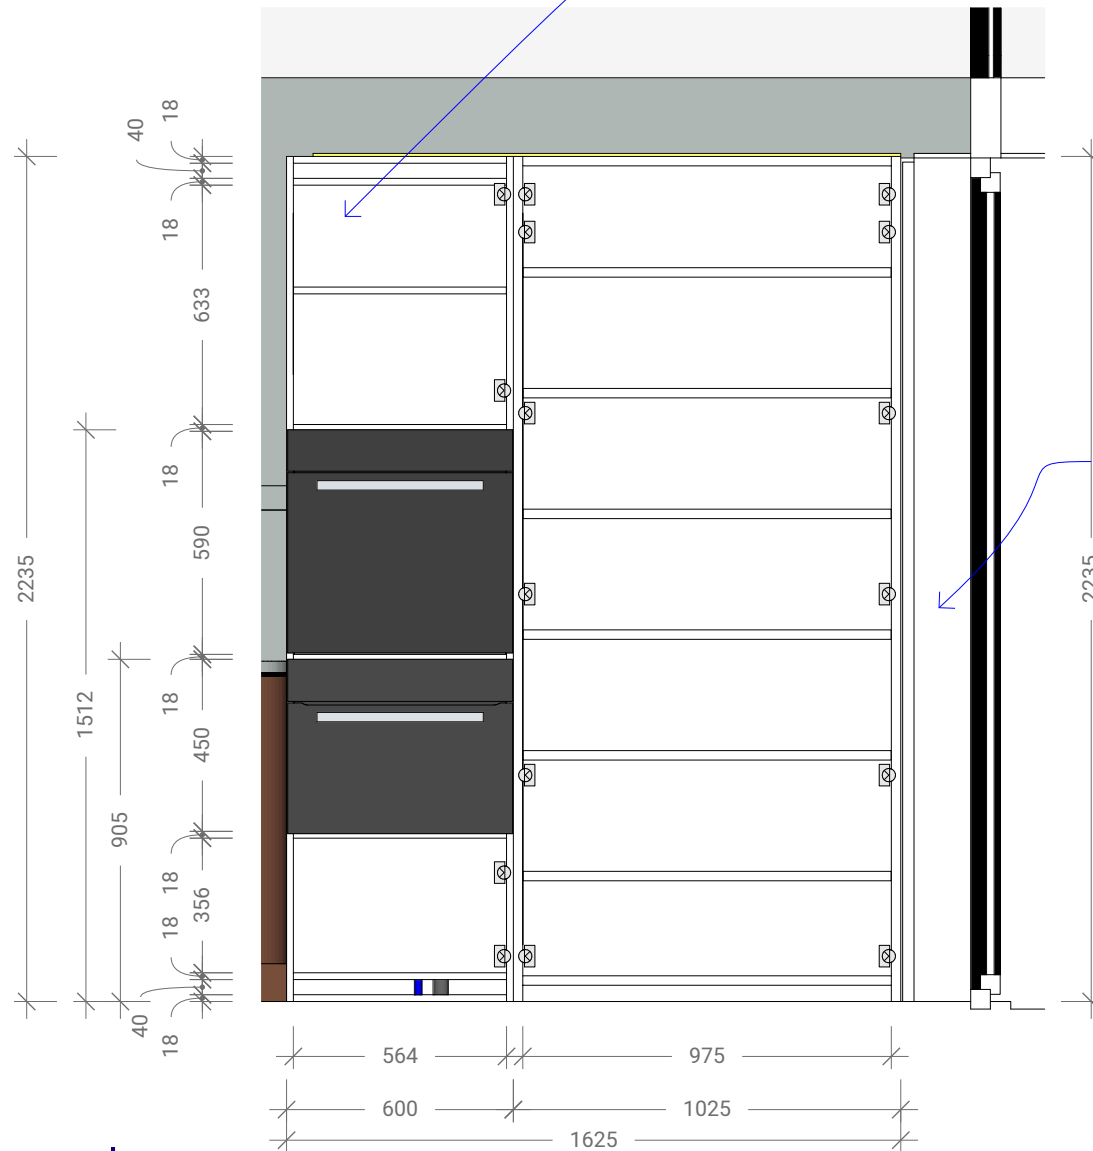

vooraanzicht - open

prégemonteerde corpus ovens

klant voorziet schakelaars in deze kopse dagkant