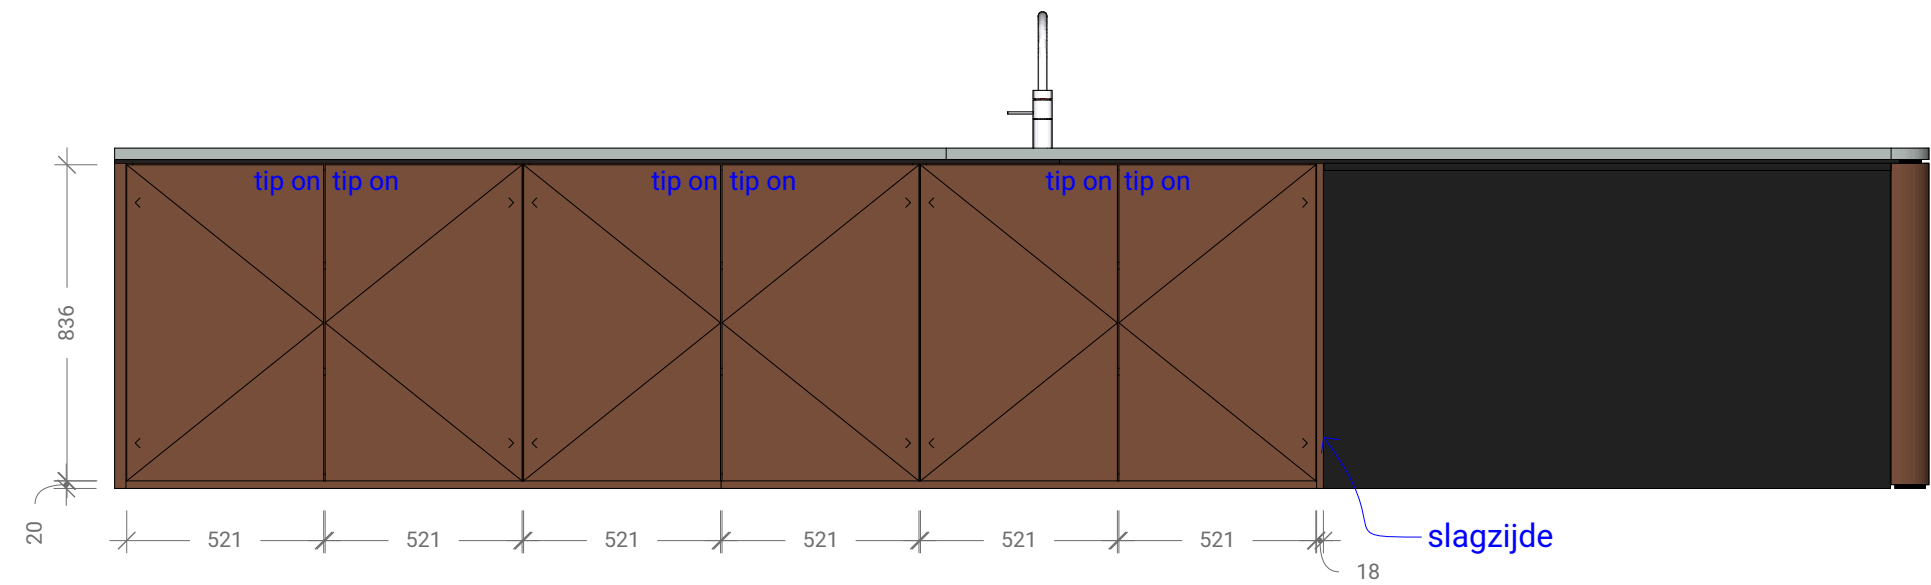

vooraanzicht - open

vooraanzicht