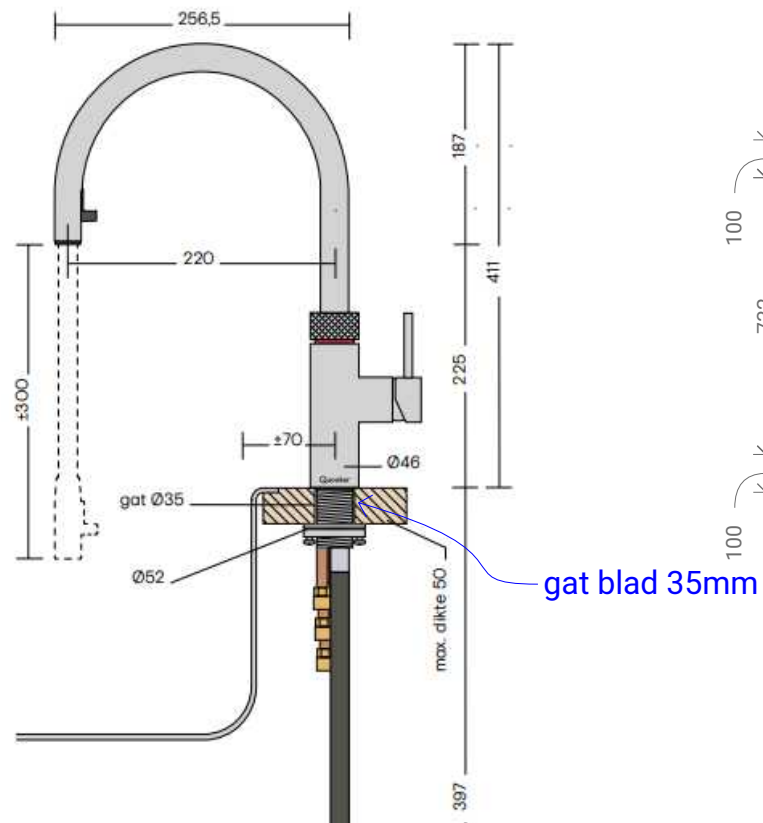

1/ Keuken

eiland

Agglostone Verde