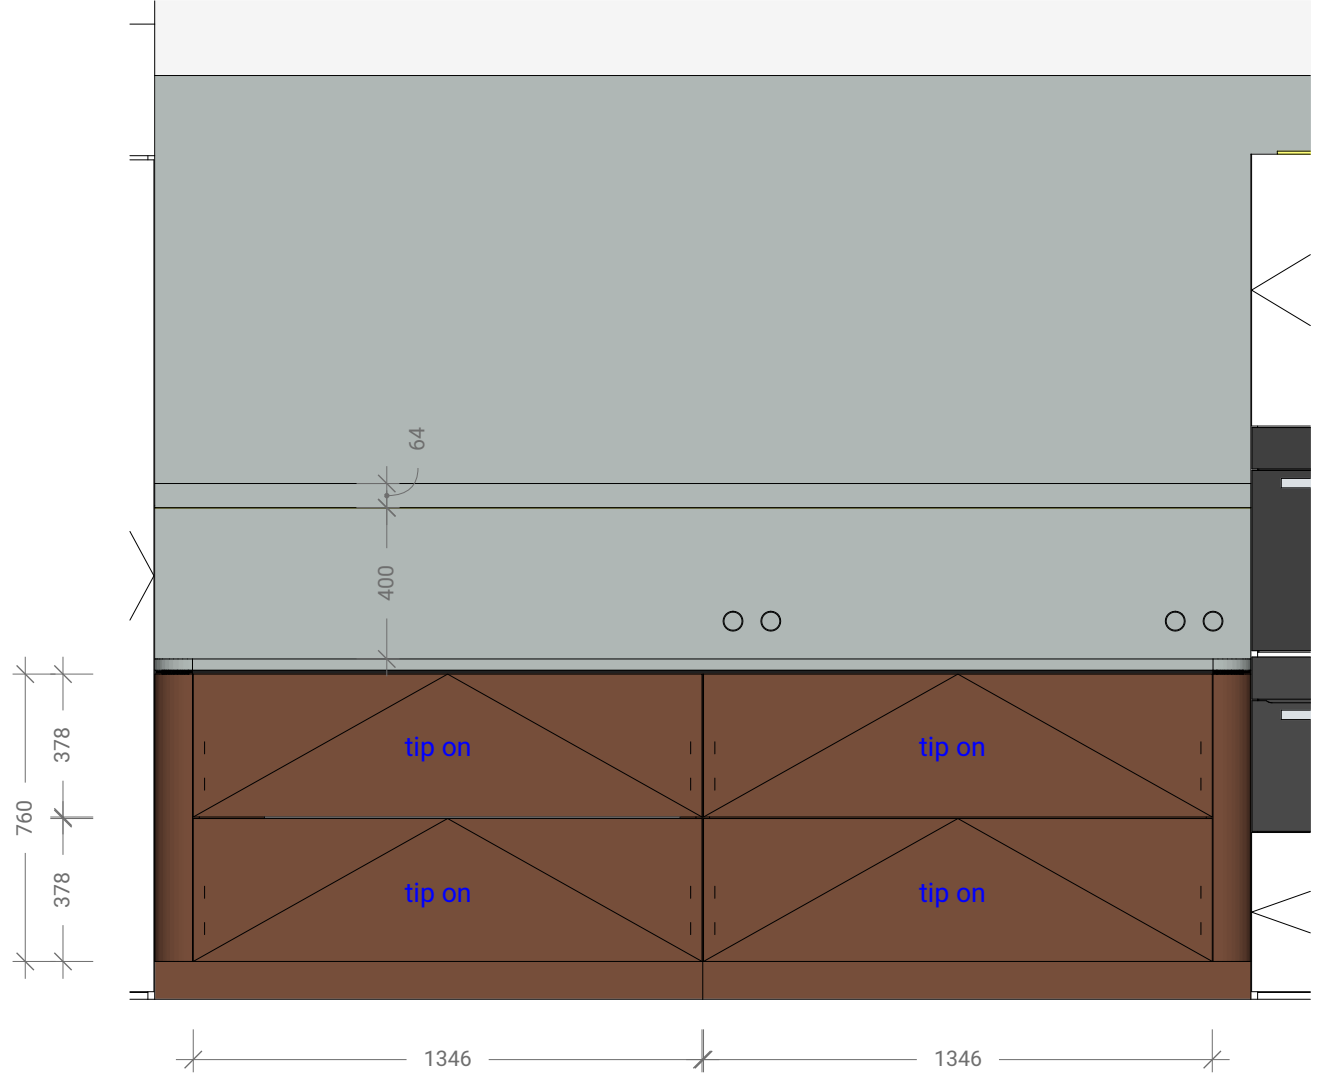

paslat muur

bovenaanzicht

vooraanzicht

vooraanzicht - open

paslat indirect licht, zal één naad hebben!

1/ Keuken

1/A Kastopstelling B

paslat vertikaal en horizontaal in zelfde vlak verlichting op de kast passeert daar achter de paslat om door verbonden te worden met de volgende lengte

vooraanzicht - open

1/ Keuken

1/A Kastopstelling C

bovenaanzicht

1/ Keuken

1/A Kastopstelling C

vooraanzicht - open

plint gelijk met corpus