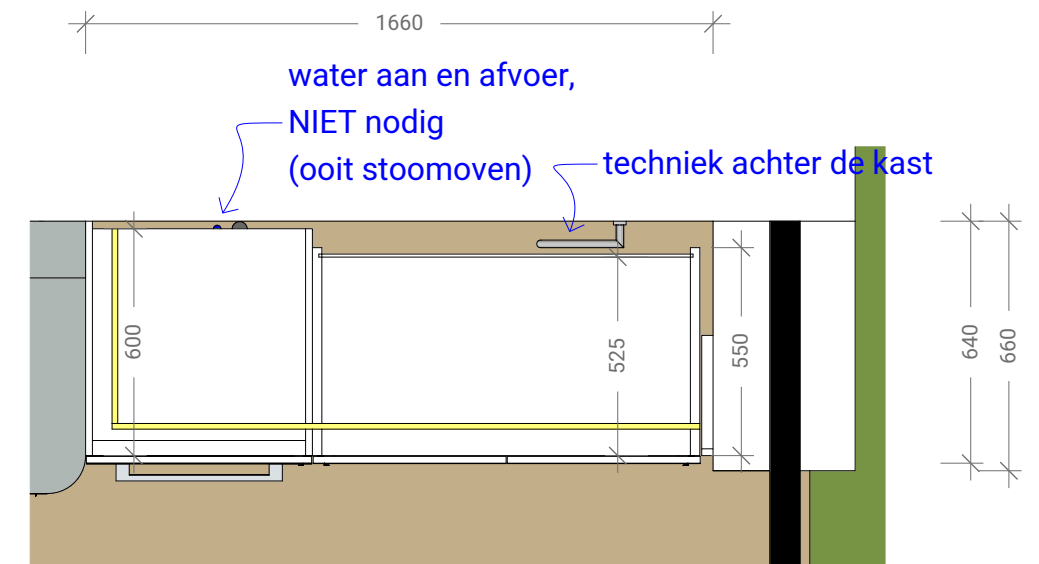

paslat muur

bovenaanzicht

vooraanzicht

vooraanzicht - open

paslat indirect licht, zal één naad hebben!

1/ Keuken

1/A Kastopstelling B

paslat vertikaal en horizontaal in zelfde vlak verlichting op de kast passeert daar achter de paslat om door verbonden te worden met de volgende lengte

schaduwvoeg
10mm dikte,
zwart mdf

Panorama 1200mm

recirculatiebox zwart in plint

1/ Keuken

1/A Kastopstelling D

bovenaanzicht

vooraanzicht

vooraanzicht - open