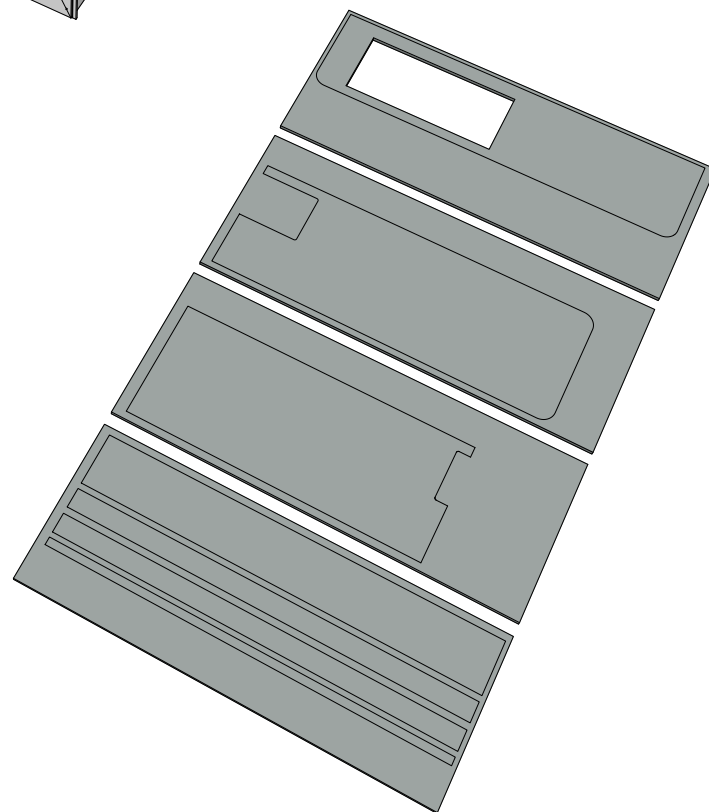

1/ Keuken
kookgedeelte

PANORAMA 42120