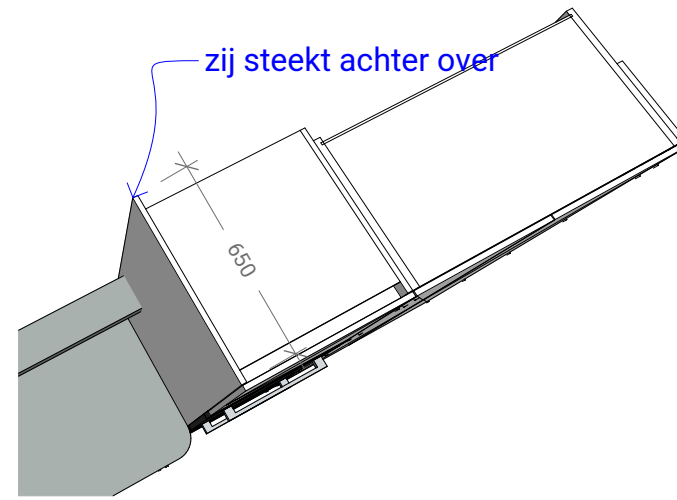

paslat muur

bovenaanzicht

vooraanzicht

vooraanzicht - open

paslat indirect licht, zal één naad hebben!

1/ Keuken

1/A Kastopstelling B

paslat vertikaal en horizontaal in zelfde vlak verlichting op de kast passeert daar achter de paslat om door verbonden te worden met de volgende lengte

schaduwvoeg
10mm dikte,
zwart mdf

Panorama 1200mm

recirculatiebox zwart in plint

1/ Keuken

1/A Kastopstelling D

bovenaanzicht

vooraanzicht

vooraanzicht - open