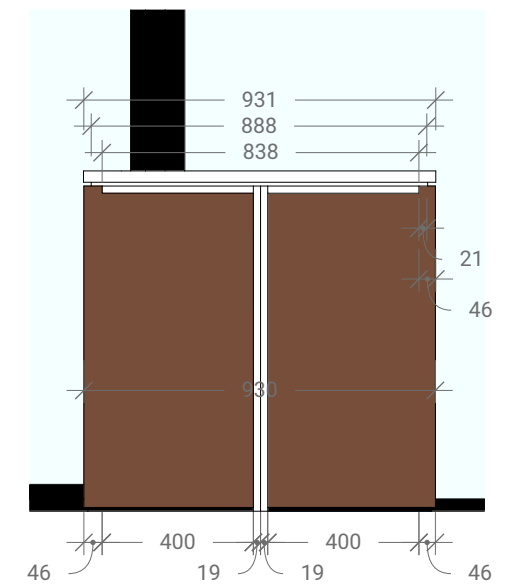

kleur: grijs metallal

diepte: zie plannen

Sluitlat los meegeven

Materiaal: 18mm Unilin H251 W06 Notelaar

Afmetingen: 2800/400

klant moet een shell kraan voorzien voor de kraan en vaatwasser, model met muurbeugel, wij bevestigen deze tegen de rug van onze kast

uitsparing 200 op 200mm in de rechter achter hoek leidingen komen hier binnen

vooraanzicht

10mm zwarte mdf volle lengte eiland, niveau corpussen hieronder extra 19mm zwarte mdf, terugliggend, thv ontbijthoek

1/ Keuken

2/A Kastopstelling

bovenaanzicht

vooraanzicht

vaatwasser

plaats voor Quooker!
afvoer, aanvoer, shell

1/ Keuken

3/A Kastopstelling

groef links, achter en rechts
rabbat, legger op latten

groef 20mm hoogte, 30mm diep, volledige lengte achter
en kops links en rechts zij, tablet wordt op latten
bevestigd (in de muur mag niet geboord worden)