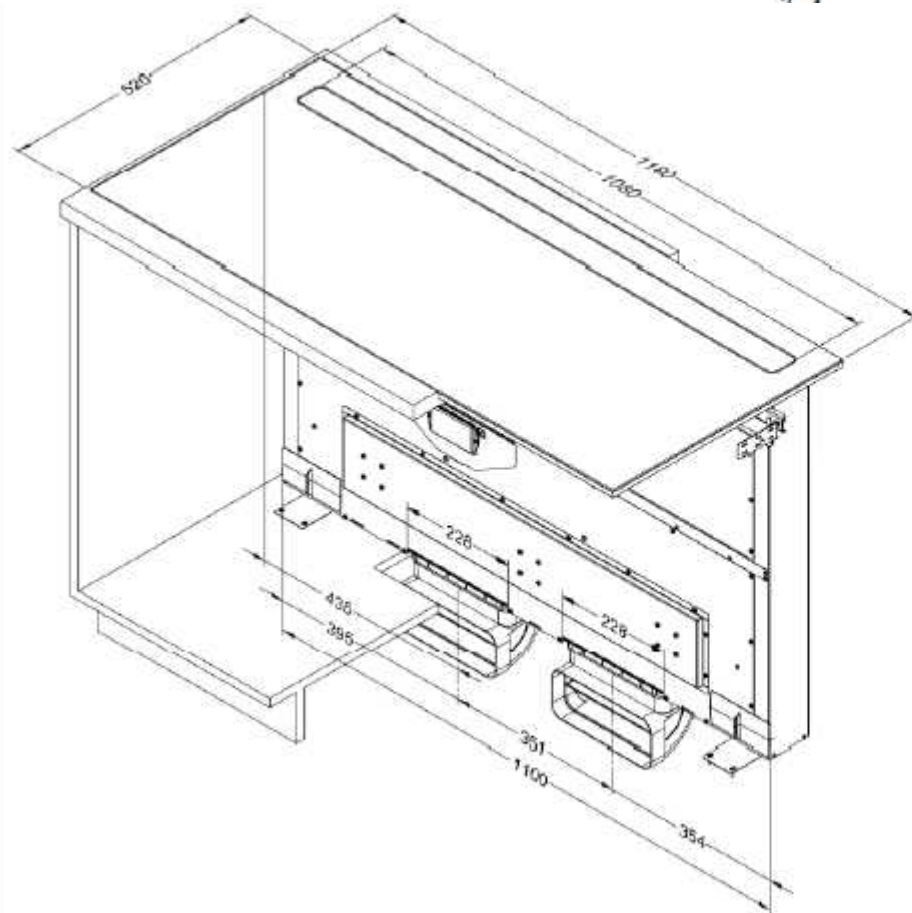

Afmetingen