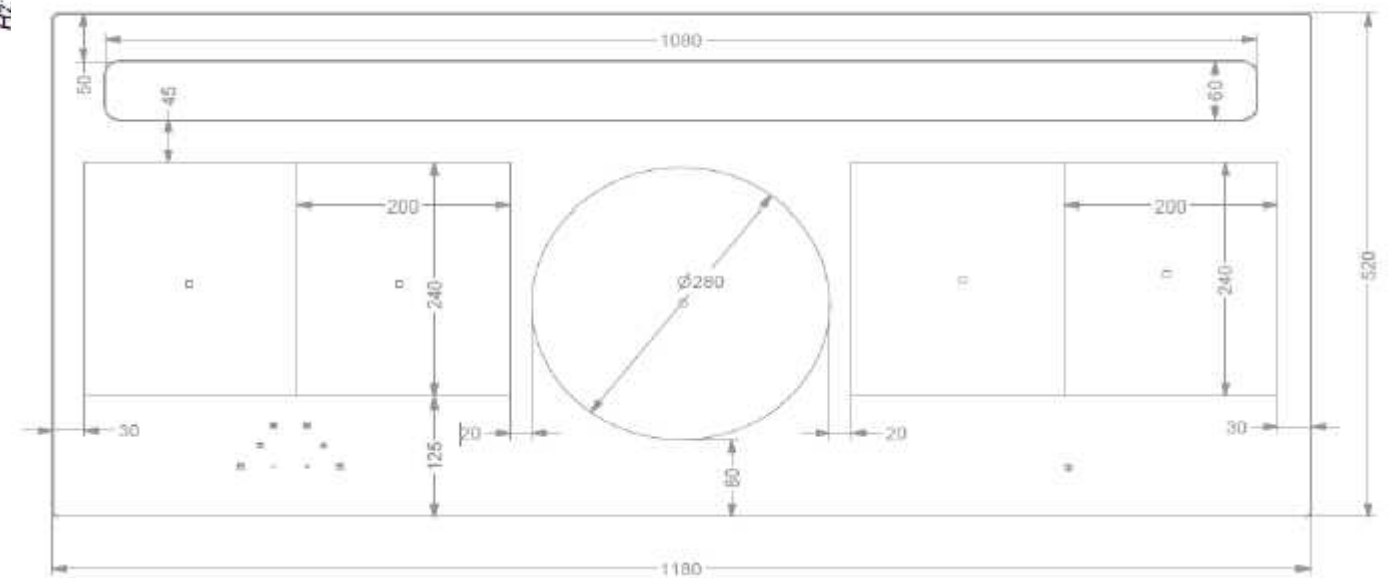

Vlakkbouw installatie

Afmetingen

	mm							
	E	F	K	P	R	S	T	X
Opbouw	1160	490	4	6				38 min
Vlakkbouw	1160	490	4	6	8	1184	524	38 min

PANORAMA 42120

Afmetingen