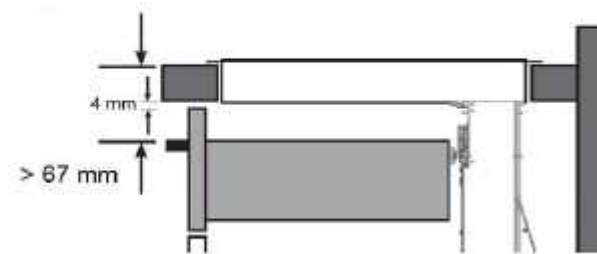

groef links, achter en rechts
rabbat, legger op latten

groef 20mm hoogte, 30mm diep, volledige lengte achter
en kops links en rechts zij, tablet wordt op latten
bevestigd (in de muur mag niet geboord worden)

frezing ledverlichting 6*6mm

inductie Panorama VLAKBOUW

ronde hoeken 100-100mm

led verlichting onderzijde legger

Rond 2.0 uitsparing
rond gat 48mm, en ring 52.5mm
met 2mm diep (www.rond.io)

rond 2.0 | multifit holder

compatibility	multifit modules
fits in	wood, veneer and stone
installation hole	Ø 48
panel thickness	8 - 30 mm
price	€ 19 excl. VAT

Vlakkbouw installatie

Afmetingen

	mm							
	E	F	K	P	R	S	T	X
Opbouw	1160	490	4	6				38 min
Vlakkbouw	1160	490	4	6	8	1184	524	38 min