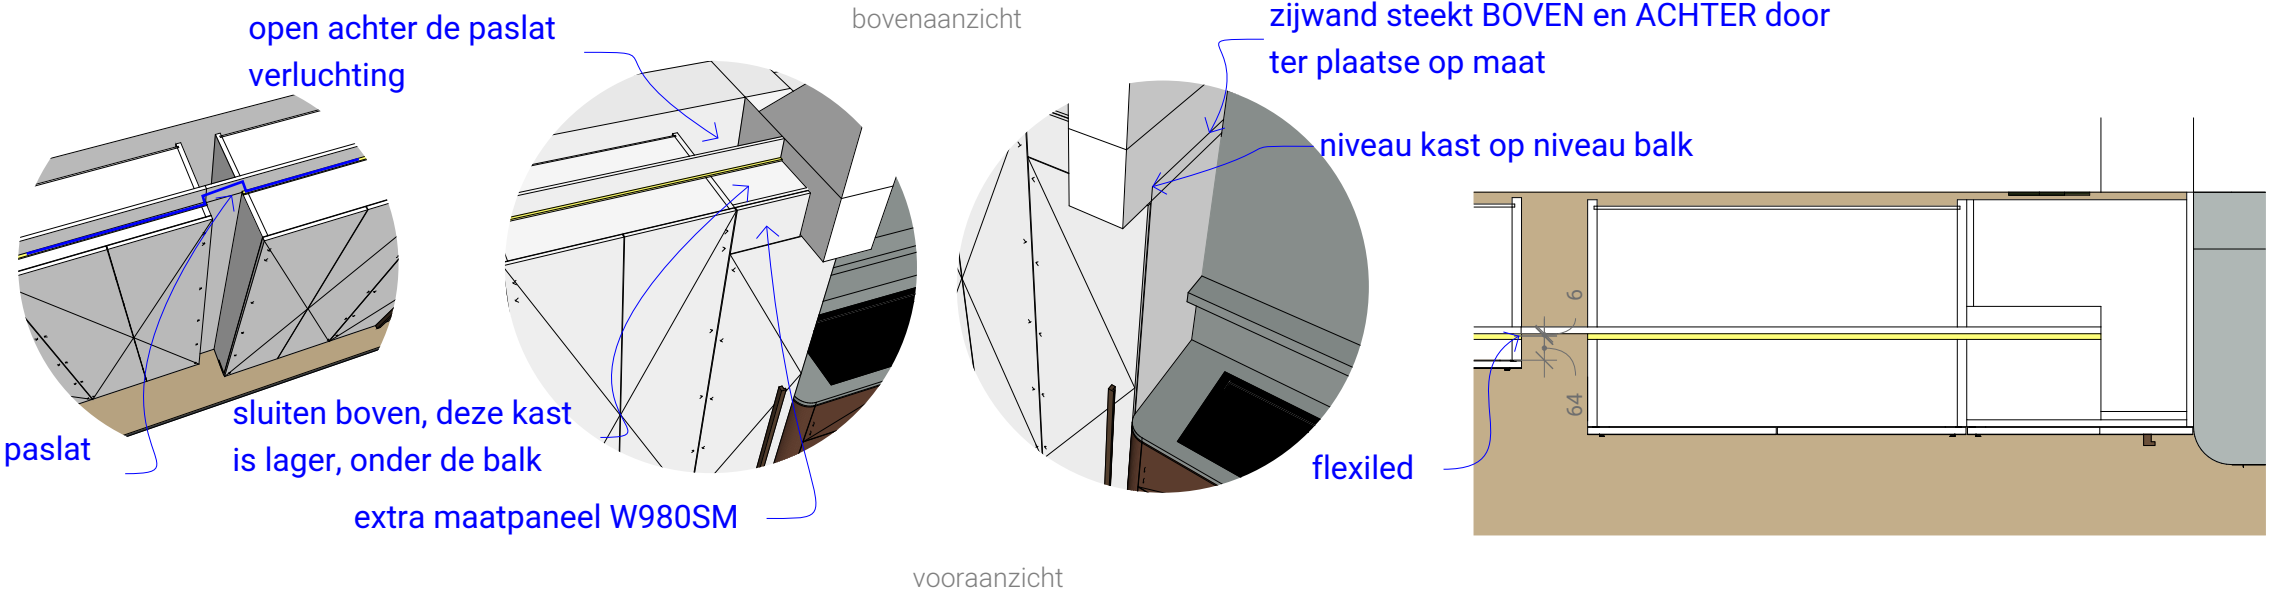

paslat muur

bovenaanzicht

vooraanzicht

vooraanzicht - open

paslat indirect licht, zal één naad hebben!

1/ Keuken

1/A Kastopstelling B

paslat vertikaal en horizontaal in zelfde vlak verlichting op de kast passeert daar achter de paslat om door verbonden te worden met de volgende lengte

vooraanzicht - open

1/ Keuken

1/A Kastopstelling C

bovenaanzicht

1/ Keuken

1/A Kastopstelling C

vooraanzicht - open

plint gelijk met corpus