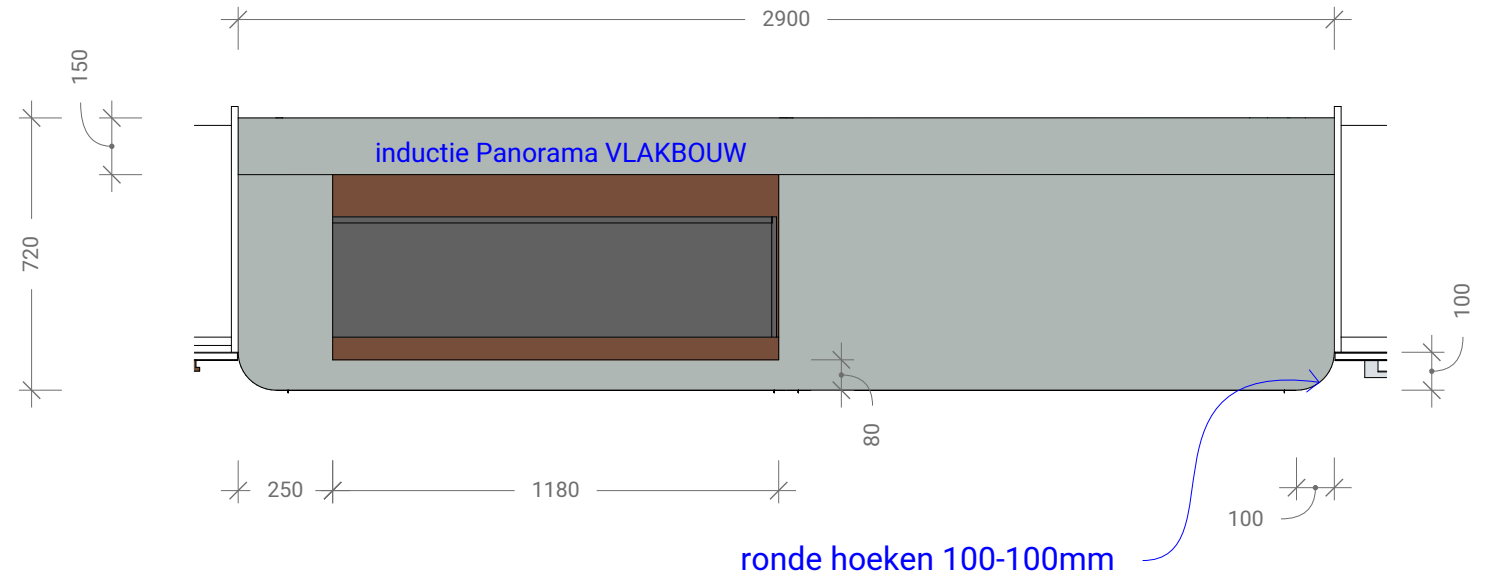

inductie Panorama VLAKBOUW

ronde hoeken 100-100mm