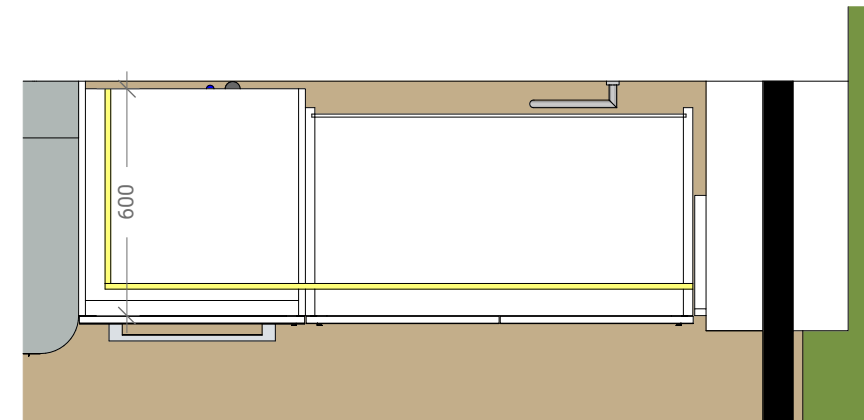

WWW.HUS.BE
antwerpen@hus.be

HUS ANTWERPEN
+32 3 238 12 52

PROJECTVERANTWOORDELIJKE
Steven Selleslags

OPDRACHTGEVER
Wanzele - Van Aerschot

PROJECT
keuken

DATUM
8 november 2023

1/D/2