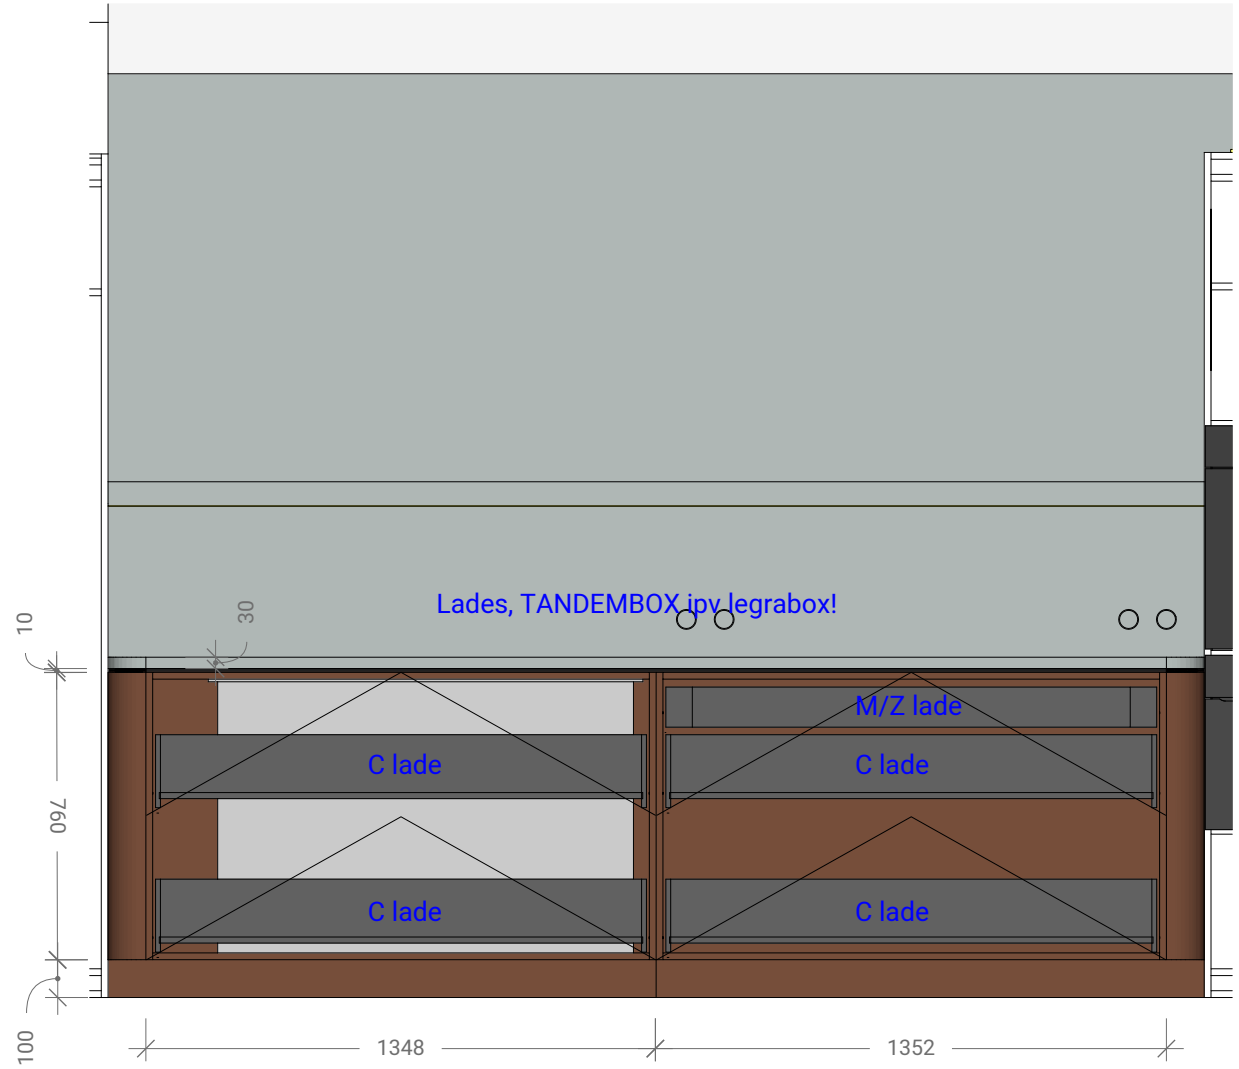

paslat muur

bovenaanzicht

vooraanzicht

vooraanzicht - open

paslat indirect licht, zal één naad hebben!

1/ Keuken

1/A Kastopstelling B

paslat vertikaal en horizontaal in zelfde vlak verlichting op de kast passeert daar achter de paslat om door verbonden te worden met de volgende lengte

vooraanzicht - open

1/ Keuken

1/A Kastopstelling C

bovenaanzicht

1/ Keuken

1/A Kastopstelling C

vooraanzicht - open

plint gelijk met corpus

schaduwvoeg
10mm dikte,
zwart mdf

Panorama 1200mm

recirculatiebox zwart in plint

1/ Keuken

1/A Kastopstelling D

bovenaanzicht

vooraanzicht

vooraanzicht - open