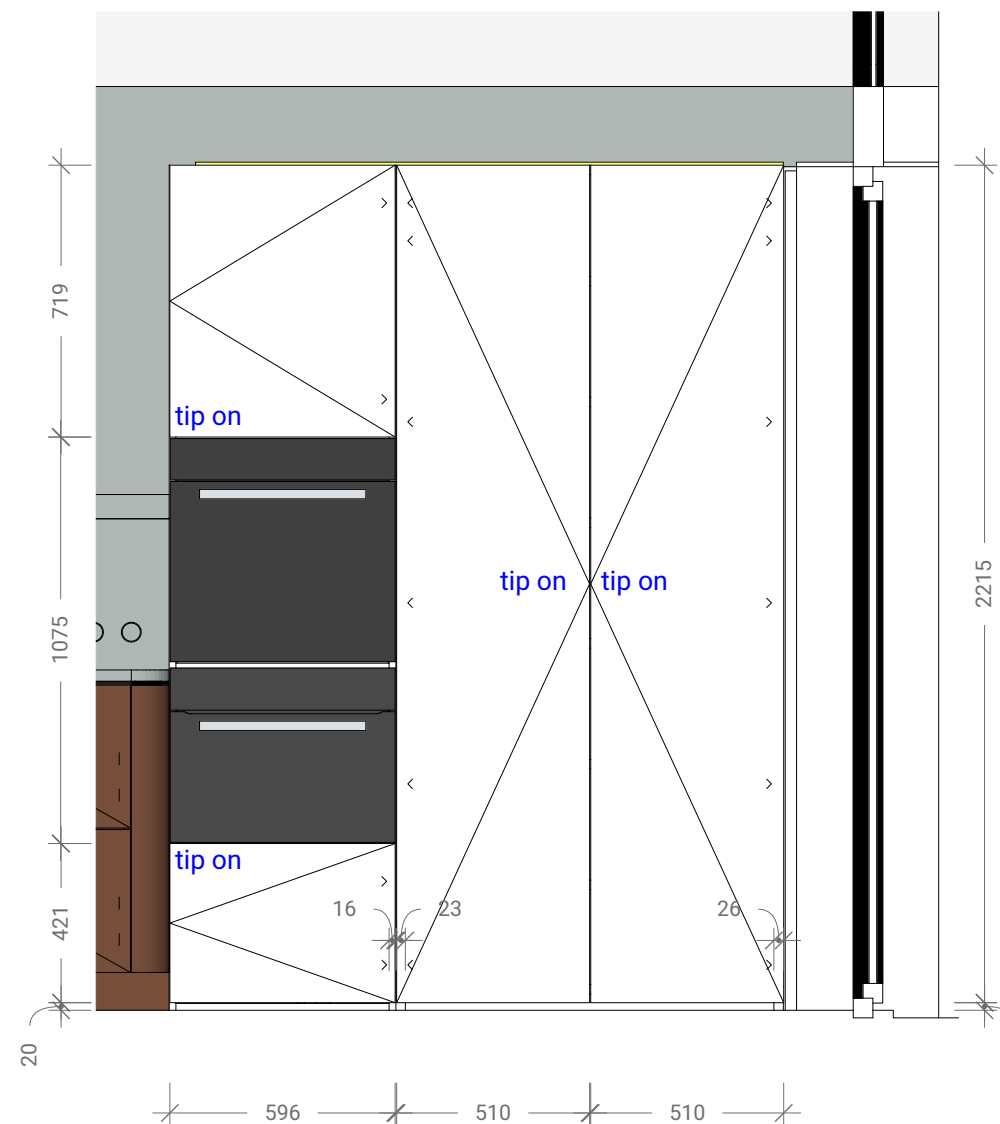

WWW.HUS.BE
antwerpen@hus.be

HUS ANTWERPEN
+32 3 238 12 52

PROJECTVERANTWOORDELIJKE
Steven Selleslags

OPDRACHTGEVER
Wanzele - Van Aerschot

PROJECT
keuken

DATUM
8 november 2023

1/D/2