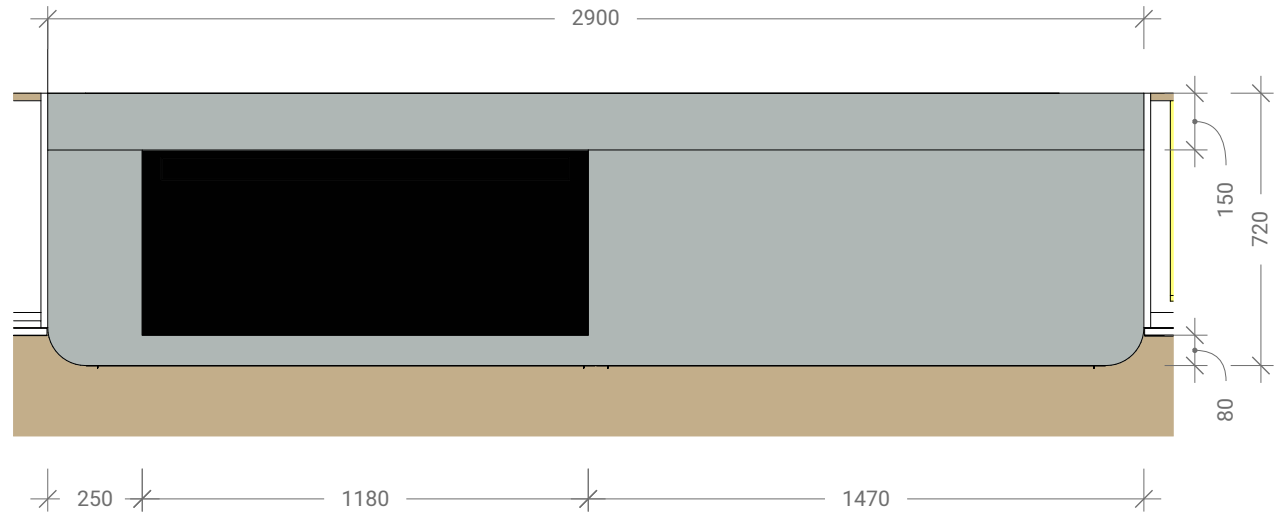

paslat muur

bovenaanzicht

vooraanzicht

vooraanzicht - open

paslat indirect licht, zal één naad hebben!

1/ Keuken

1/A Kastopstelling B

paslat vertikaal en horizontaal in zelfde vlak verlichting op de kast passeert daar achter de paslat om door verbonden te worden met de volgende lengte

vooraanzicht - open

1/ Keuken

1/A Kastopstelling C

bovenaanzicht

1/ Keuken

1/A Kastopstelling C

vooraanzicht - open

plint gelijk met corpus