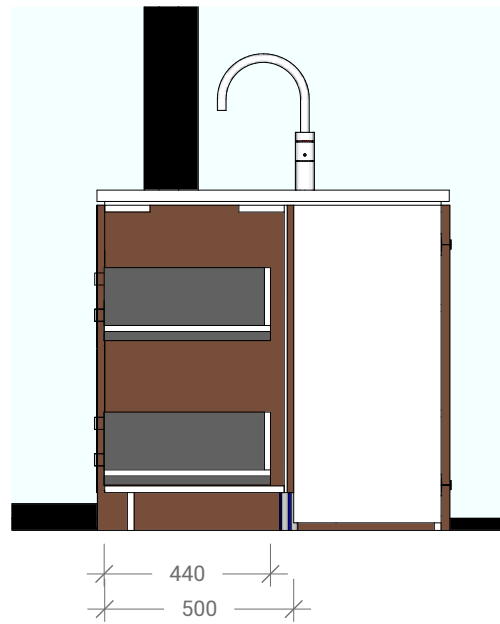

uitsparing 200 op 200mm in de rechter achter hoek leidingen komen hier binnen

vooraanzicht

10mm zwarte mdf volle lengte eiland, niveau corpussen hieronder extra 19mm zwarte mdf, terugliggend, thv ontbijthoek

1/ Keuken

2/A Kastopstelling

bovenaanzicht

vooraanzicht

vaatwasser

plaats voor Quooker!
afvoer, aanvoer, shell

1/ Keuken

3/A Kastopstelling