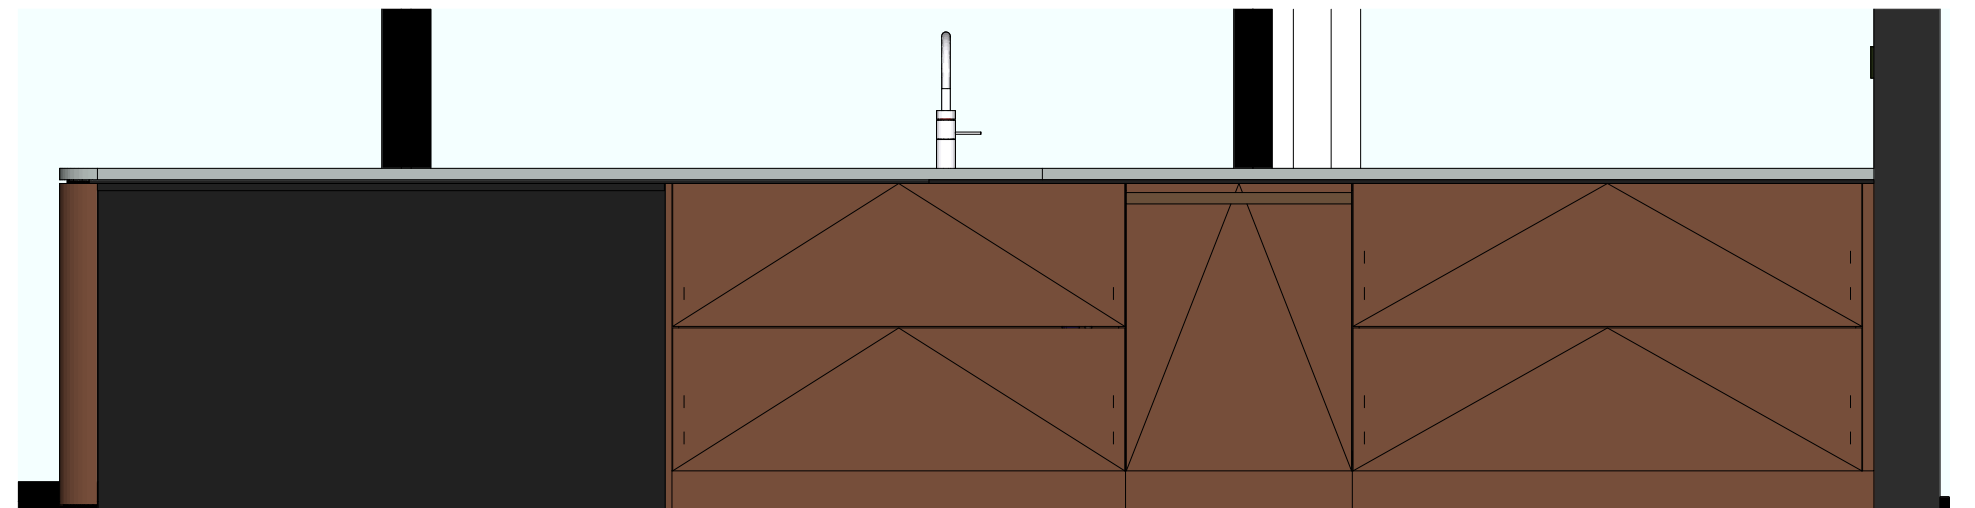

vooraanzicht

vaatwasser