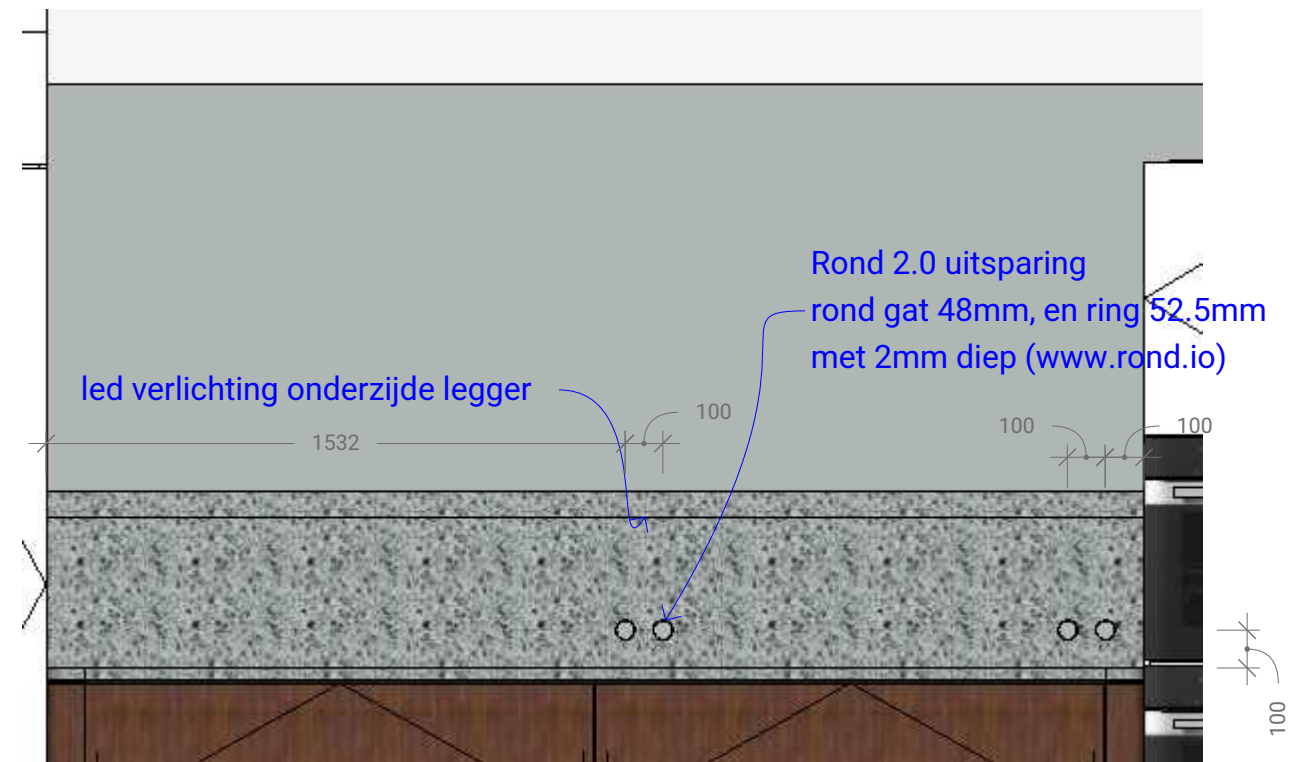

led verlichting onderzijde legger

Rond 2.0 uitsparing
rond gat 48mm, en ring 52.5mm
met 2mm diep (www.rond.io)

rond 2.0 | multifit holder