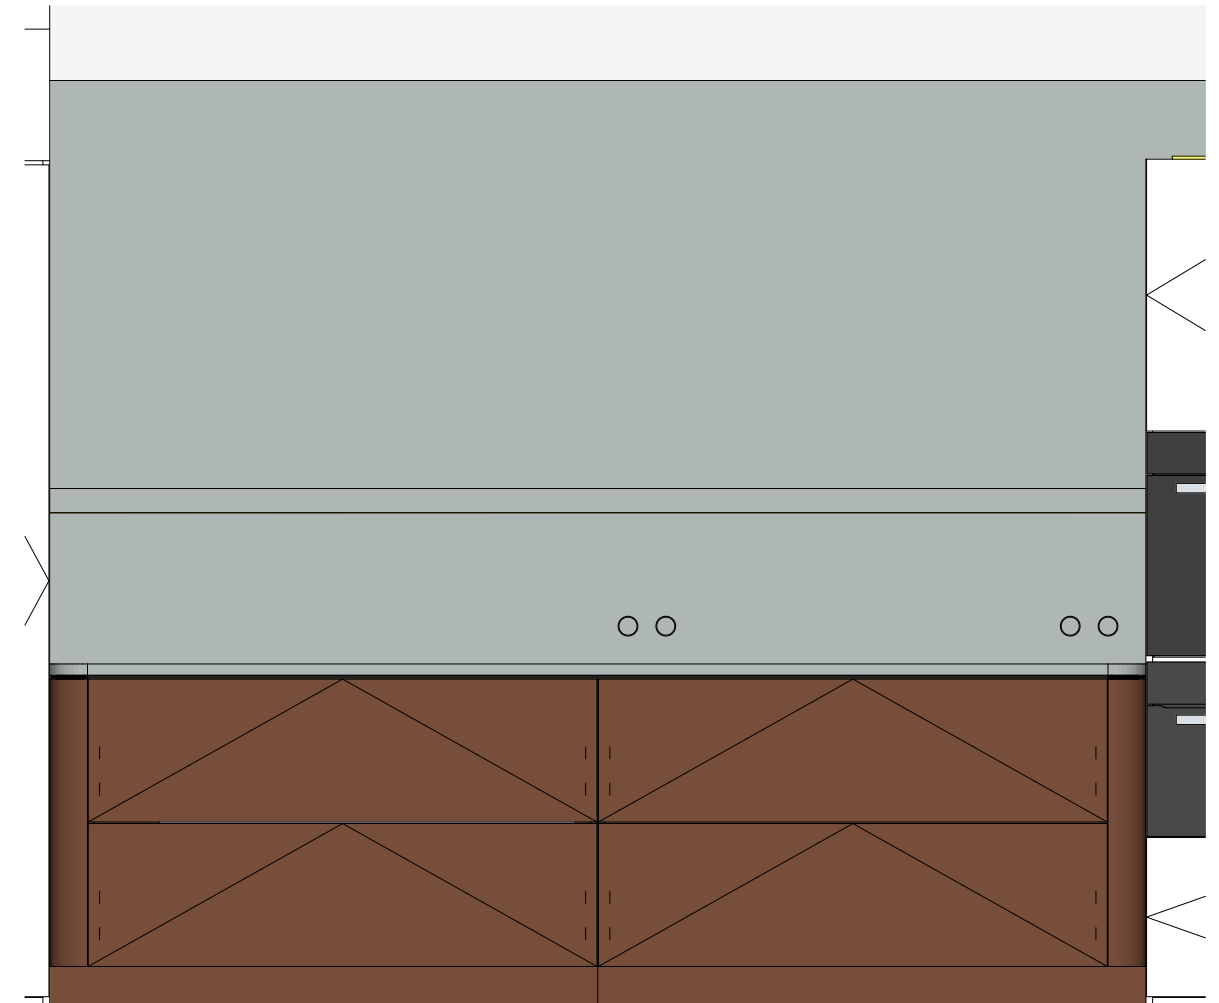

1/ Keuken

1/A Kastopstelling C

vooraanzicht - open

plint gelijk met corpus

schaduwvoeg
10mm dikte,
zwart mdf

Panorama 1200mm

recirculatiebox zwart in plint