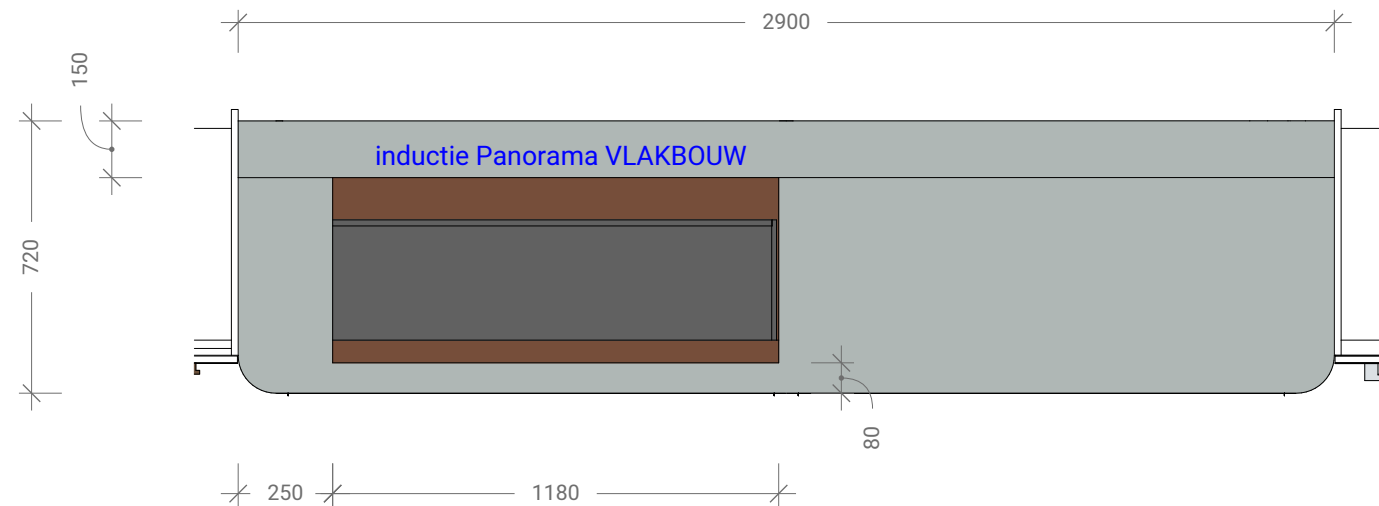

1/ Keuken
kookgedeelte

PANORAMA 42120