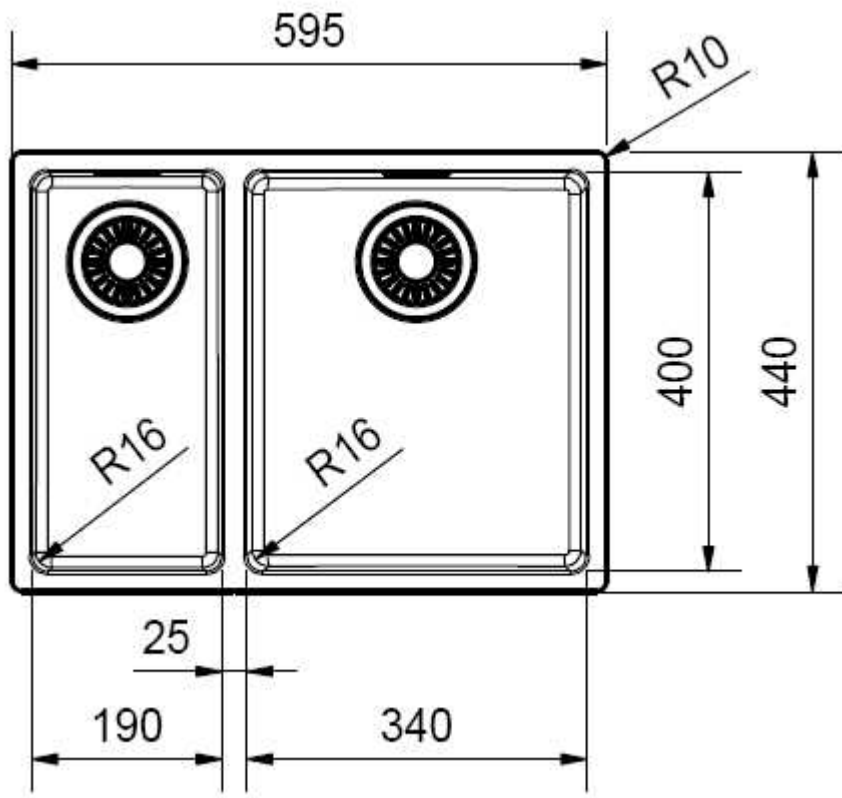

1/ Keuken

eiland

Agglostone Verde