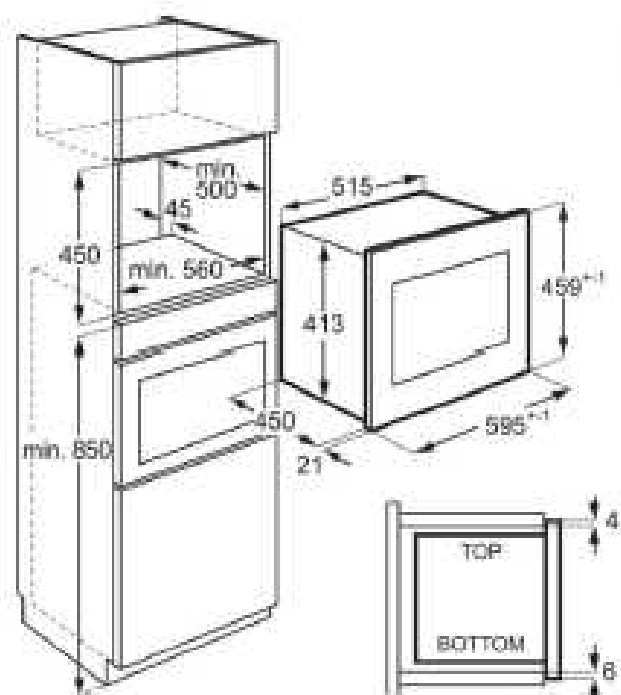

microgolf AEG MSB2548C-M

PSGBMC220DE0