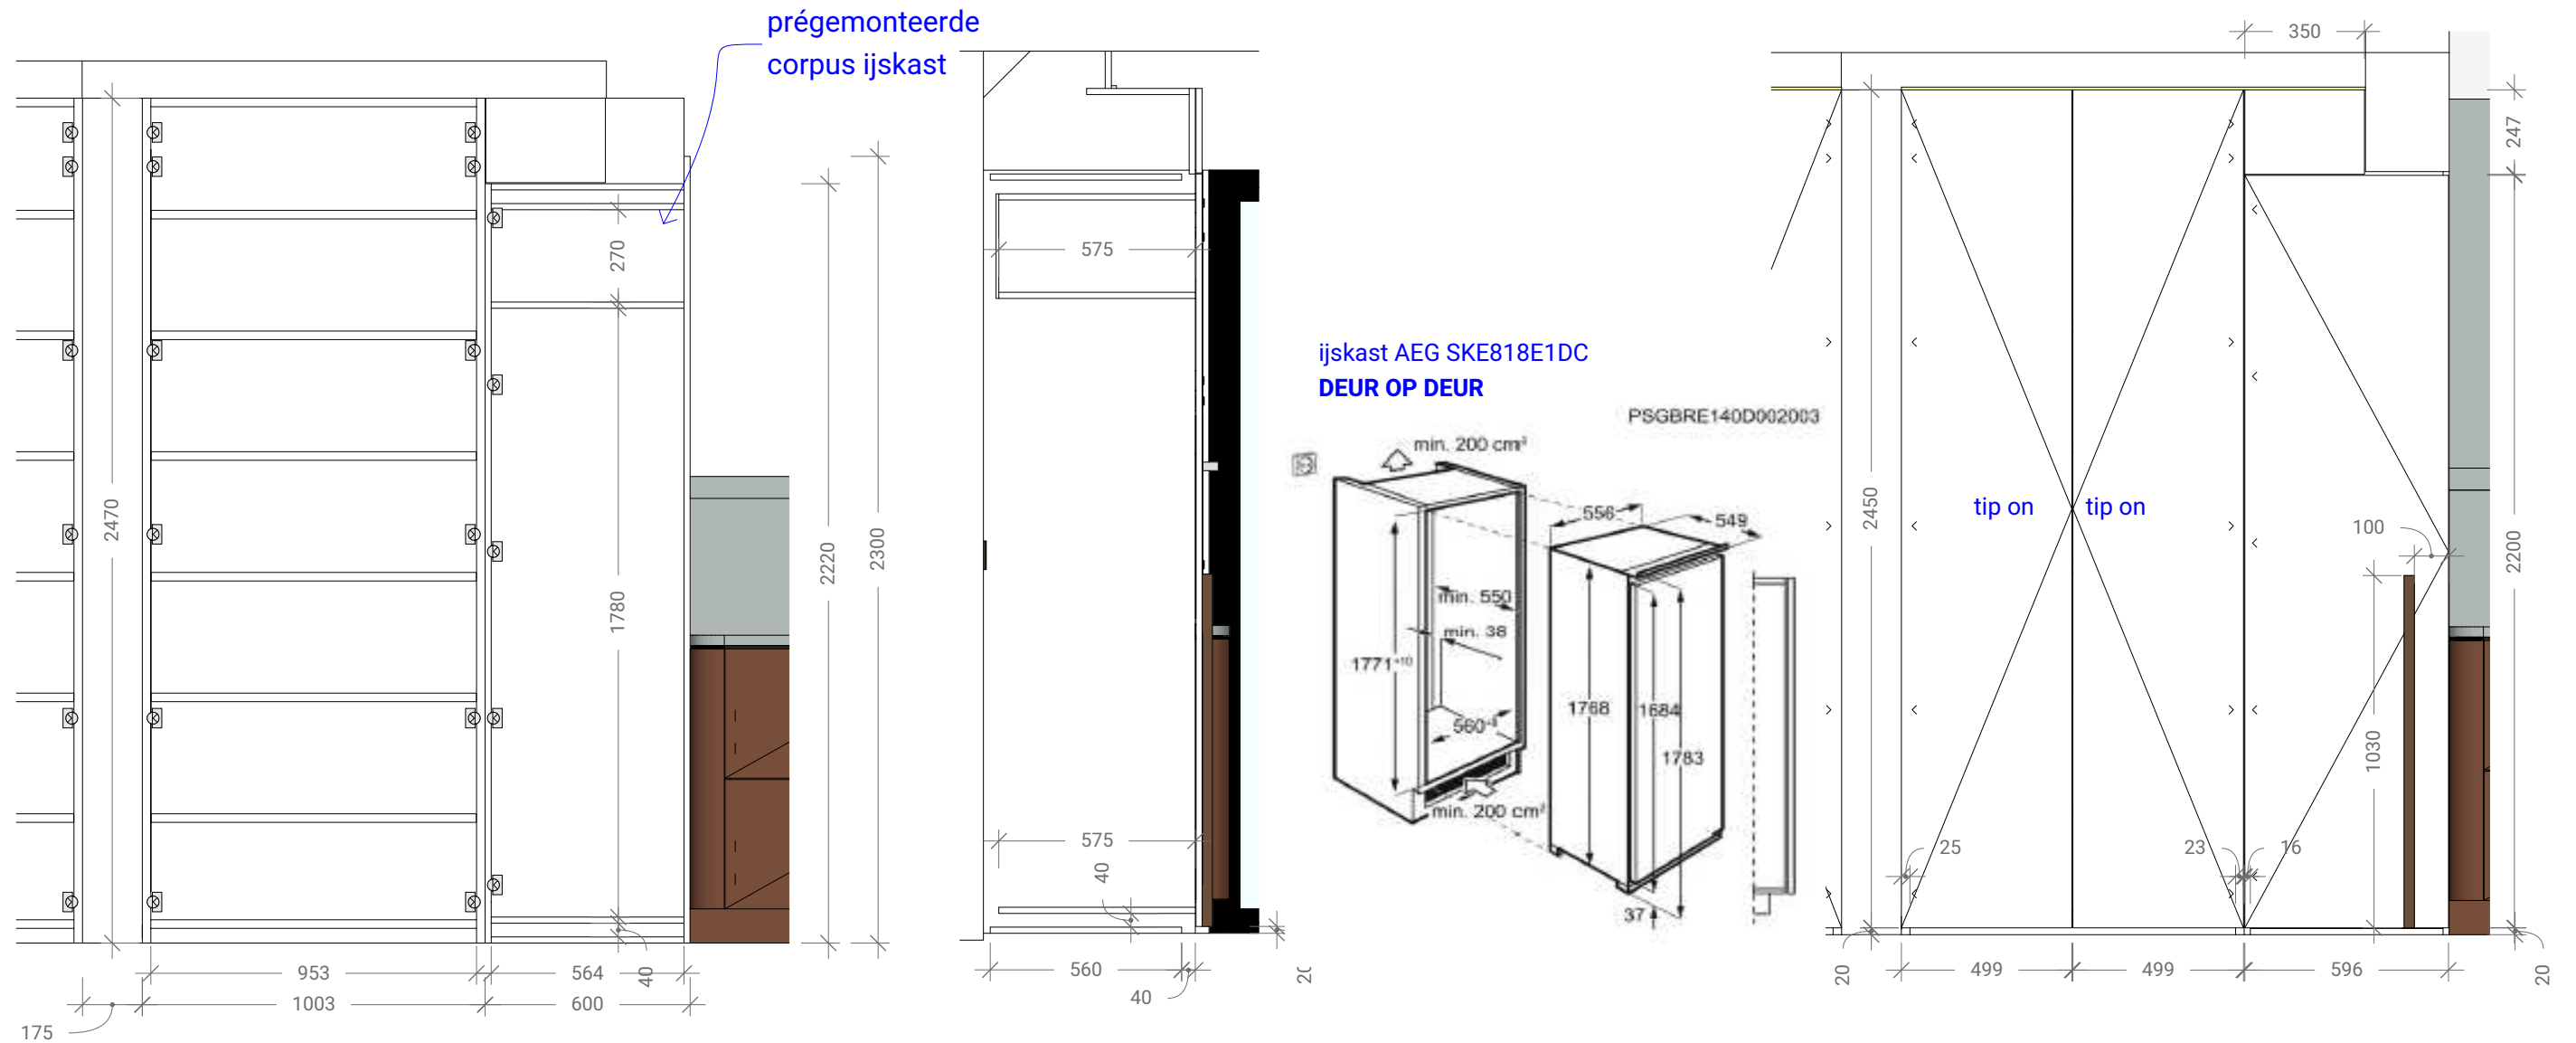

renders

1/ Keuken

1/A Kastopstelling A

één van deze is de voeding voor alle verlichting op en tussen de kasten, reeds geschakeld alle transfo's samen plaatsen eerste kast links boven

paslat 70mm terugliggend voor indirect licht

paslat muur

bovenaanzicht

vooraanzicht

vooraanzicht - open

paslat indirect licht, zal één naad hebben!

1/ Keuken

1/A Kastopstelling B

paslat vertikaal en horizontaal in zelfde vlak verlichting op de kast passeert daar achter de paslat om door verbonden te worden met de volgende lengte

vooraanzicht - open

1/ Keuken

1/A Kastopstelling C

bovenaanzicht

1/ Keuken

1/A Kastopstelling C

vooraanzicht - open

plint gelijk met corpus

schaduwvoeg
10mm dikte,
zwart mdf

Panorama 1200mm

recirculatiebox zwart in plint

1/ Keuken

1/A Kastopstelling D

bovenaanzicht

vooraanzicht

vooraanzicht - open