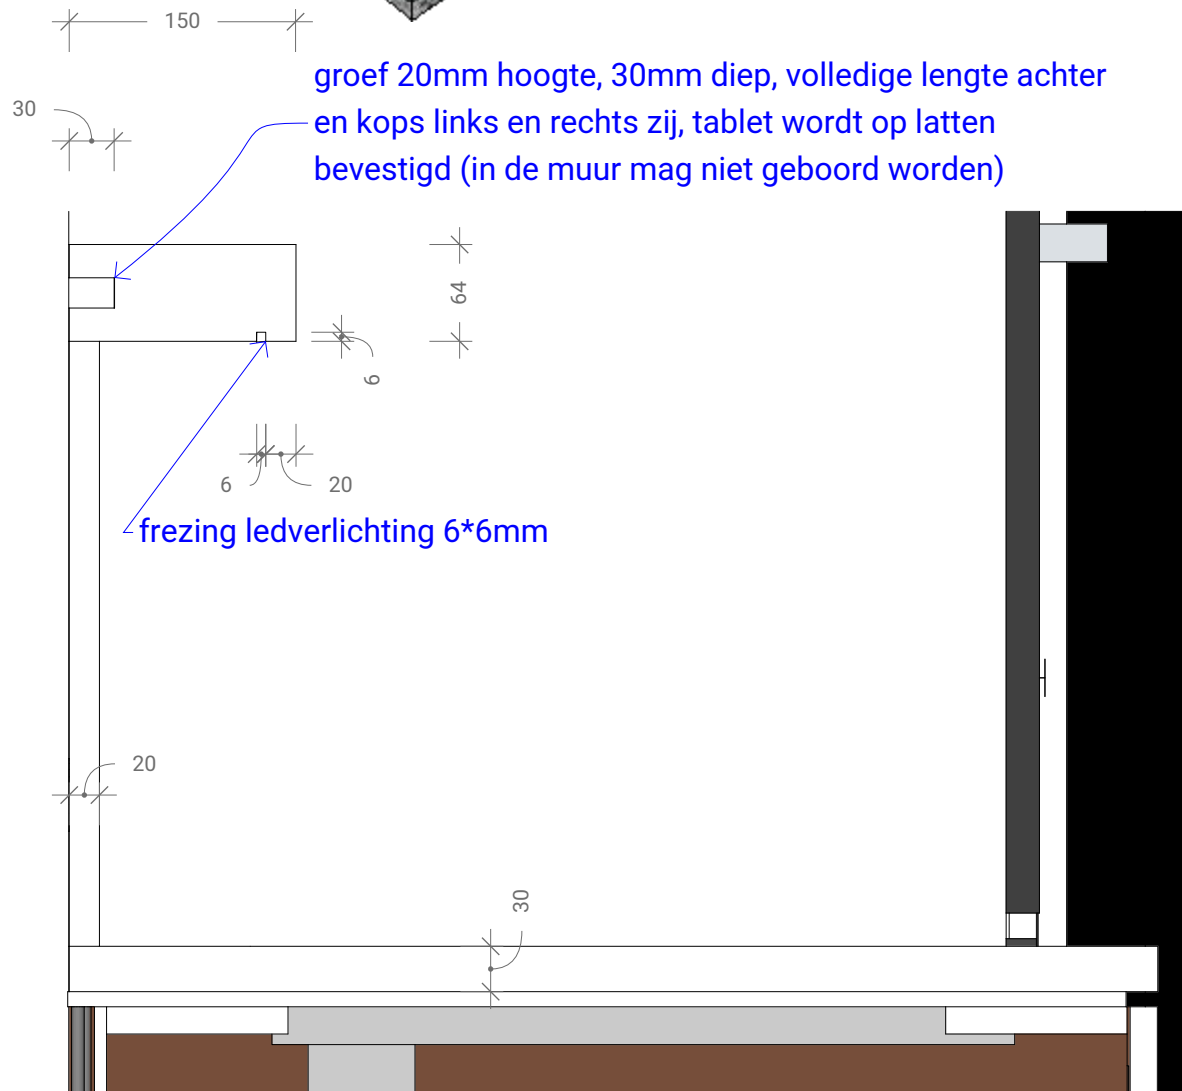

groef links, achter en rechts
rabbat, legger op latten

groef 20mm hoogte, 30mm diep, volledige lengte achter
en kops links en rechts zij, tablet wordt op latten
bevestigd (in de muur mag niet geboord worden)