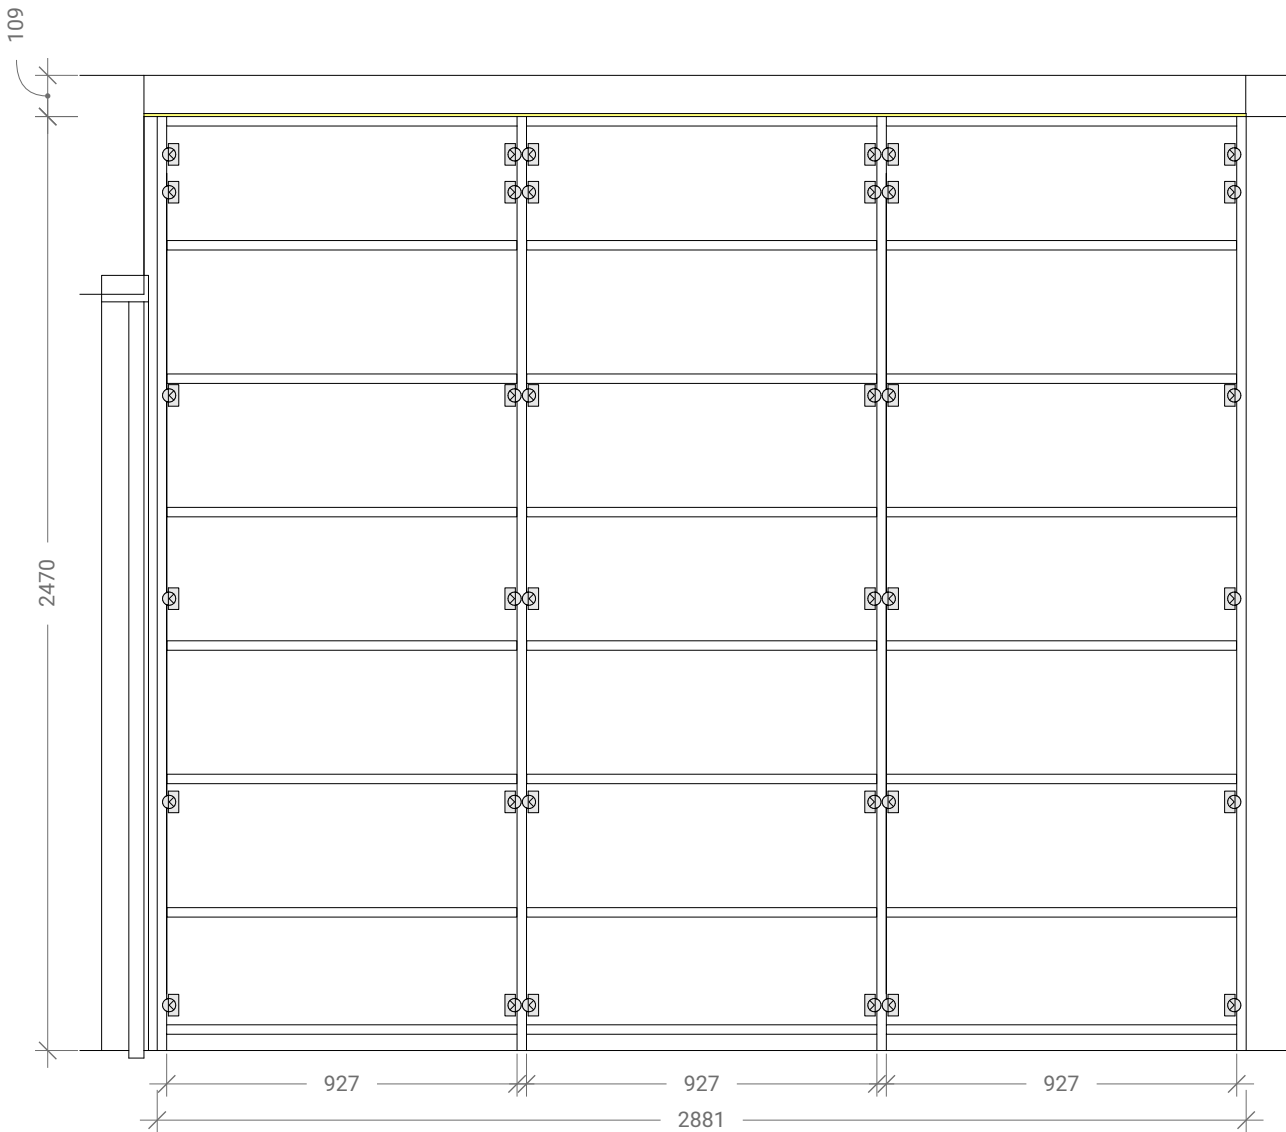

paslat muur

bovenaanzicht

vooraanzicht

vooraanzicht - open

paslat indirect licht, zal één naad hebben!

1/ Keuken

1/A Kastopstelling B

paslat vertikaal en horizontaal in zelfde vlak verlichting op de kast passeert daar achter de paslat om door verbonden te worden met de volgende lengte