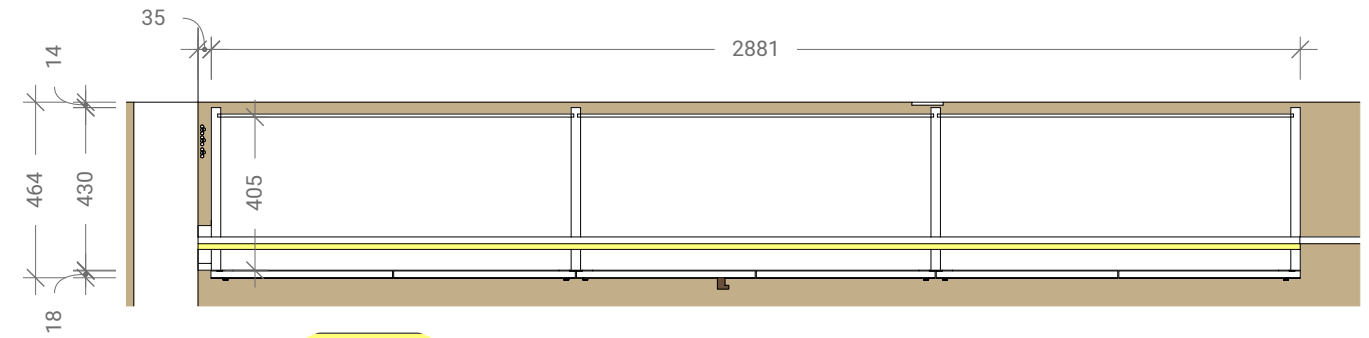

renders

1/ Keuken

1/A Kastopstelling A

één van deze is de voeding voor alle verlichting op en tussen de kasten, reeds geschakeld alle transfo's samen plaatsen eerste kast links boven

paslat 70mm terugliggend voor indirect licht

paslat muur

bovenaanzicht

vooraanzicht

vooraanzicht - open

paslat indirect licht, zal één naad hebben!

1/ Keuken

1/A Kastopstelling B

paslat vertikaal en horizontaal in zelfde vlak verlichting op de kast passeert daar achter de paslat om door verbonden te worden met de volgende lengte