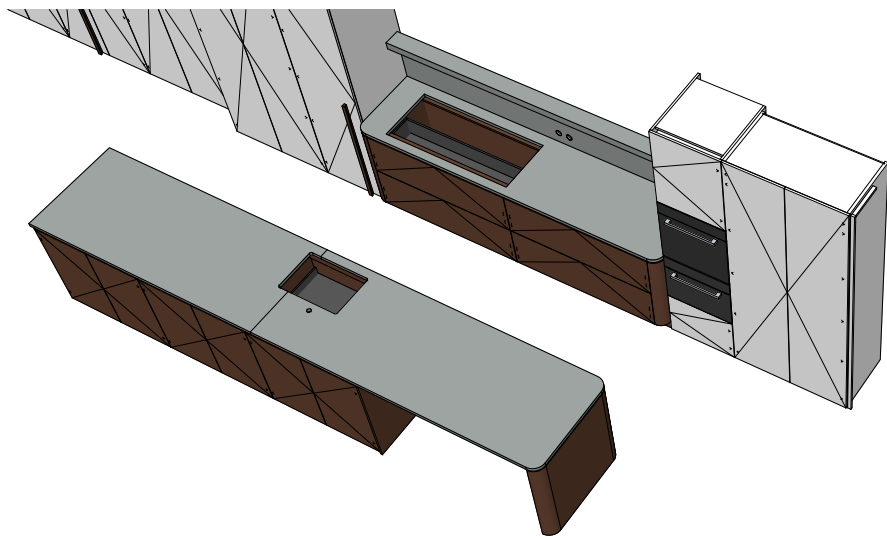

1/ Keuken
kookgedeelte

PANORAMA 42120