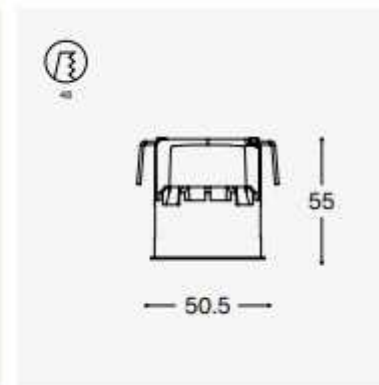

groef links, achter en rechts
rabbat, legger op latten

groef 20mm hoogte, 30mm diep, volledige lengte achter
en kops links en rechts zij, tablet wordt op latten
bevestigd (in de muur mag niet geboord worden)

frezing ledverlichting 6*6mm

inductie Panorama VLAKBOUW

ronde hoeken 100-100mm

led verlichting onderzijde legger

Rond 2.0 uitsparing
rond gat 48mm, en ring 52.5mm
met 2mm diep (www.rond.io)

rond 2.0 | multifit holder

compatibility	multifit modules
fits in	wood, veneer and stone
installation hole	Ø 48
panel thickness	8 - 30 mm
price	€ 19 excl. VAT

Vlakkbouw installatie

Afmetingen

	mm							
	E	F	K	P	R	S	T	X
Opbouw	1160	490	4	6				38 min
Vlakkbouw	1160	490	4	6	8	1184	524	38 min