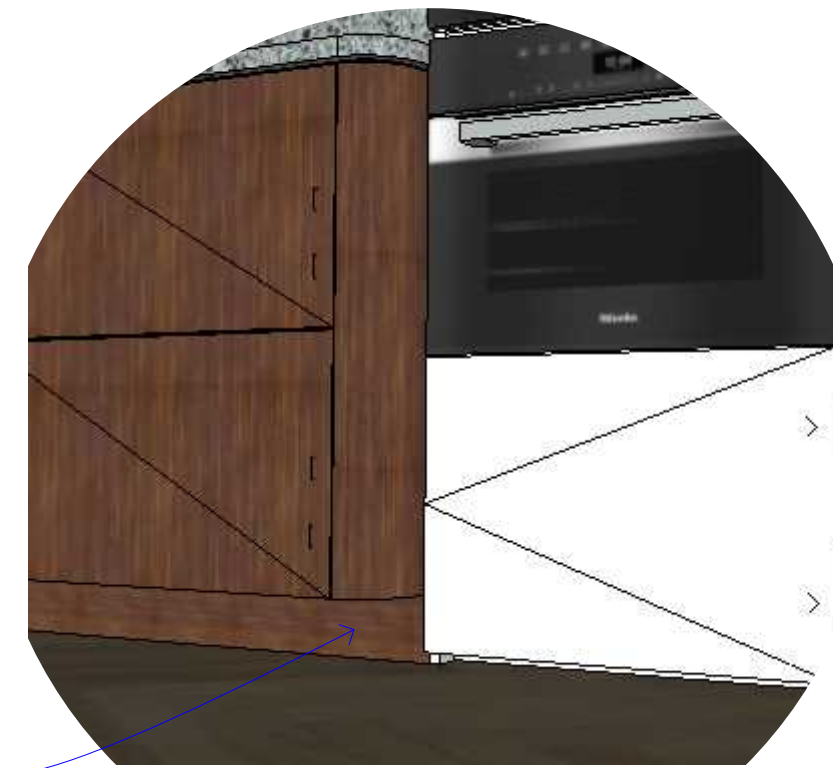

paslat muur

bovenaanzicht

vooraanzicht

vooraanzicht - open

paslat indirect licht, zal één naad hebben!

1/ Keuken

1/A Kastopstelling B

paslat vertikaal en horizontaal in zelfde vlak verlichting op de kast passeert daar achter de paslat om door verbonden te worden met de volgende lengte

vooraanzicht - open

1/ Keuken

1/A Kastopstelling C

bovenaanzicht

1/ Keuken

1/A Kastopstelling C

vooraanzicht - open

plint gelijk met corpus