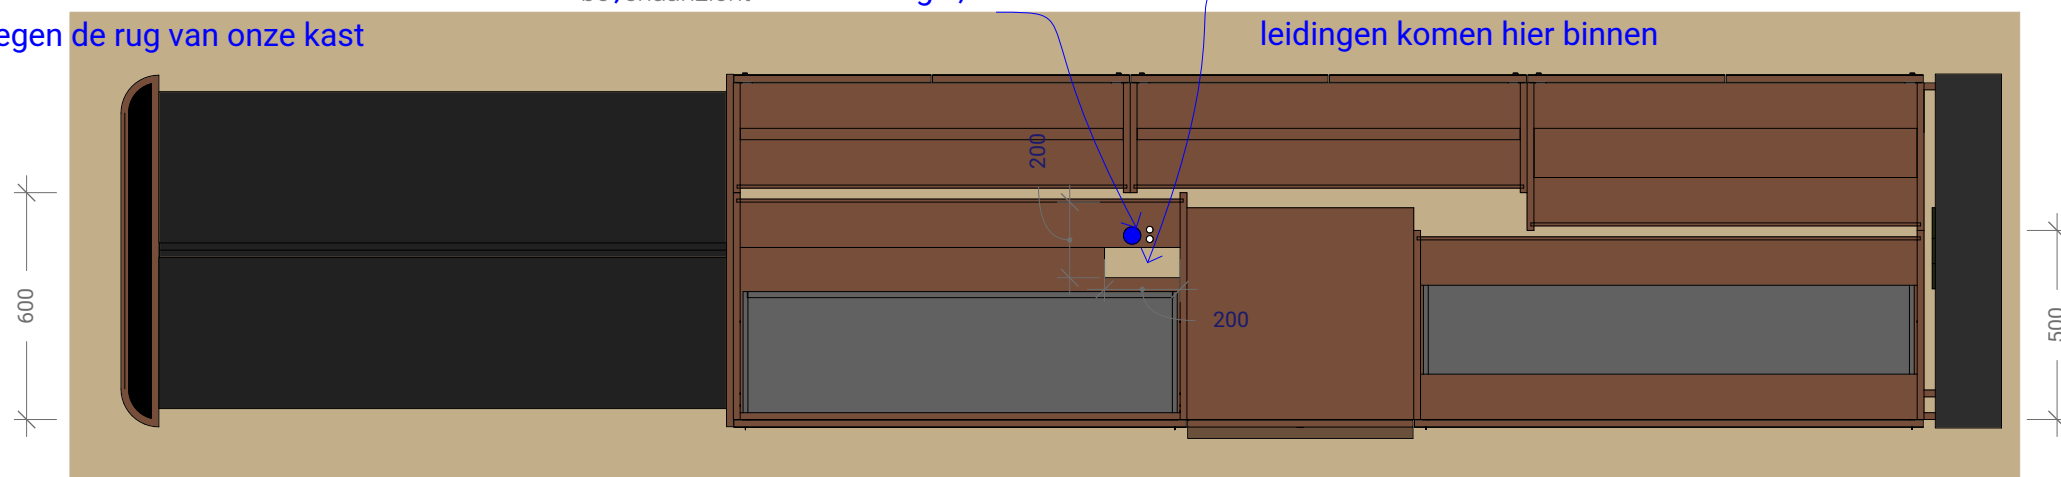

1/ Keuken

2/A Kastopstelling

Witte Kasten AC

Korpus

Materiaal: 25mm en 18mm W980ST2

Bevestiging: Rafx wit en pre-gemonteerd

Rijboring grote kasten / selectieve boring gemonteerde kasten

Draaideuren

Materiaal: 18mm W980SM

Grepen: push en greep massief waar getekend

voor aanzicht - open

Lades

type: TANDEMBOX, blumotion, incl. matje zwart

greep: tip-on

kleur: grijs metallal

diepte: zie plannen

Sluitlat los meegeven

Materiaal: 25mm W980ST2 en 18mm W980SM zie plannen

Afmetingen: 2800/400

Grepen en zwarte mdf

Zwarte mdf

10mm onder de bladen als schaduwvoeg

19mm onder de bladen in de ontbijthoek

19mm als steun onder de ontbijthoek (2X19mm)

Rubio Black

Grepen

Massief eik, kleur Rubio Chocolate

Notelaar Kasten AC

Korpus

Materiaal: 18mm Unilin H251 W06 Notelaar

Bevestiging: pre-gemonteerd

Rijboring legkasten/ selectieve boring ladekasten

Fronten

Materiaal: 18mm Unilin H251 W06 Notelaar

Grepen: push en greep massief waar getekend

Lades

type: TANDEMBOX, blumotion, incl. matje zwart

greep: tip-on

kleur: grijs metallal

diepte: zie plannen

Sluitlat los meegeven

Materiaal: 18mm Unilin H251 W06 Notelaar

Afmetingen: 2800/400

klant moet een shell kraan voorzien voor de kraan en vaatwasser, model met muurbeugel, wij bevestigen deze tegen de rug van onze kast

uitsparing 200 op 200mm in de rechter achter hoek leidingen komen hier binnen

vooraanzicht