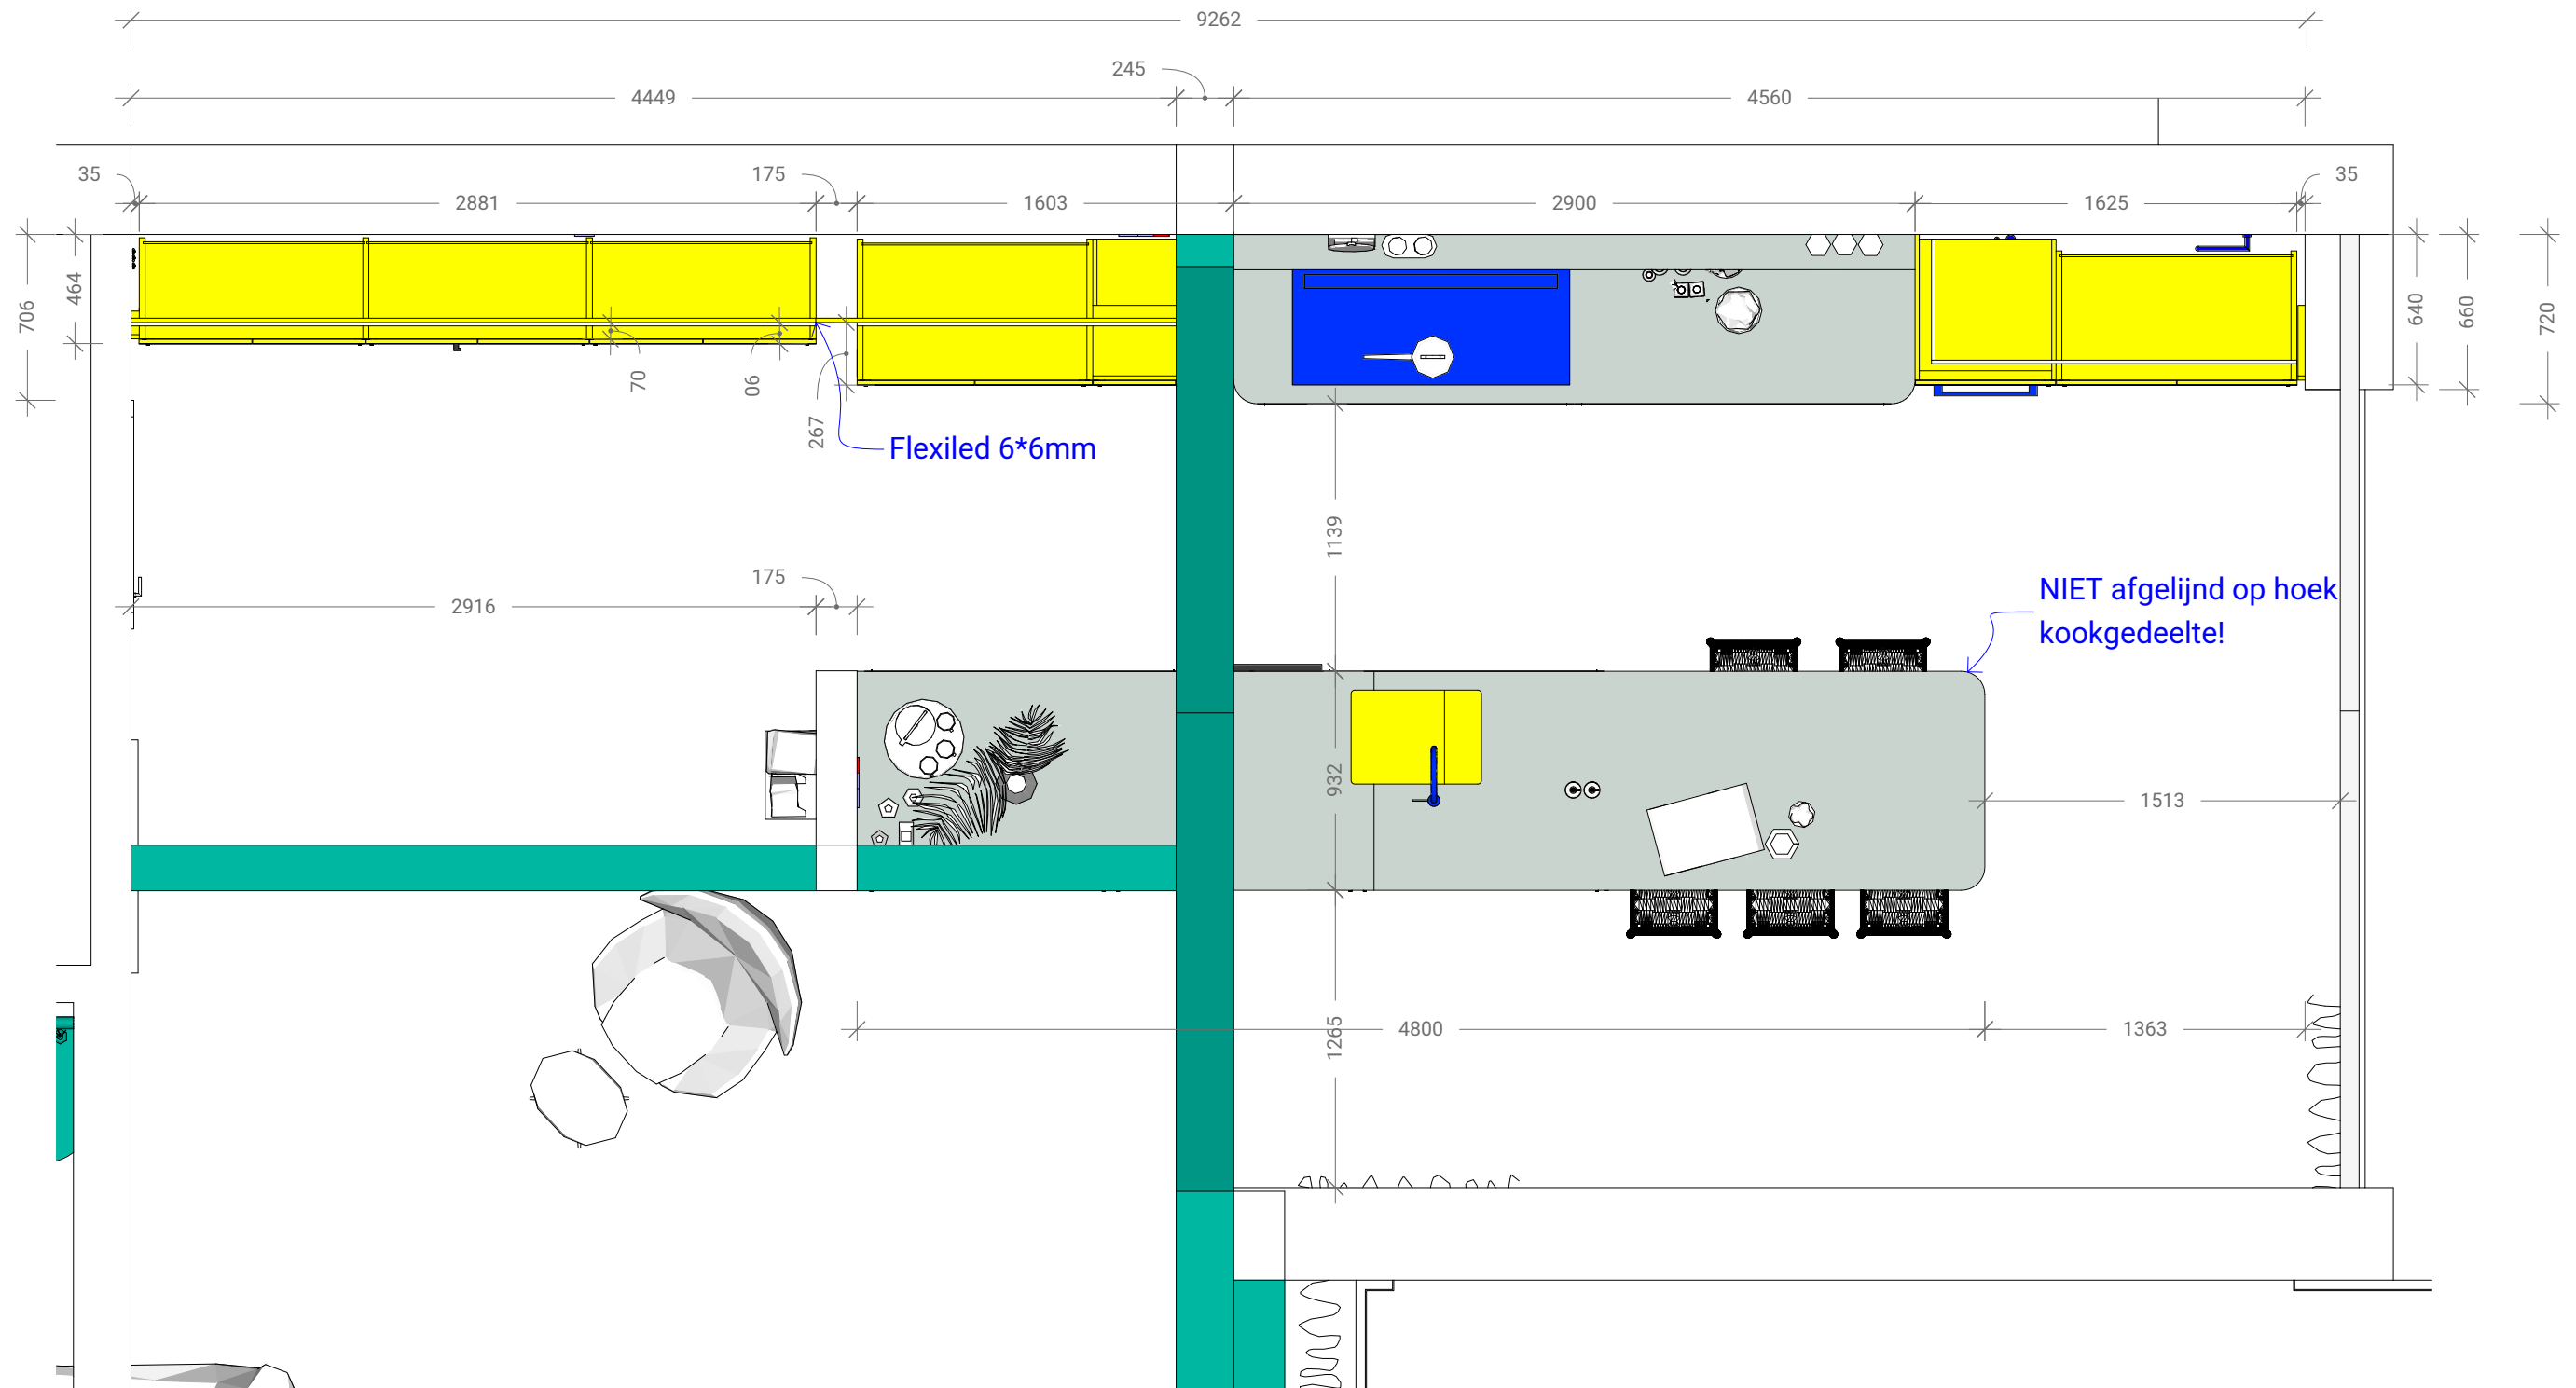

0/ Overzicht woning

0/ Overzicht

bovenaanzicht