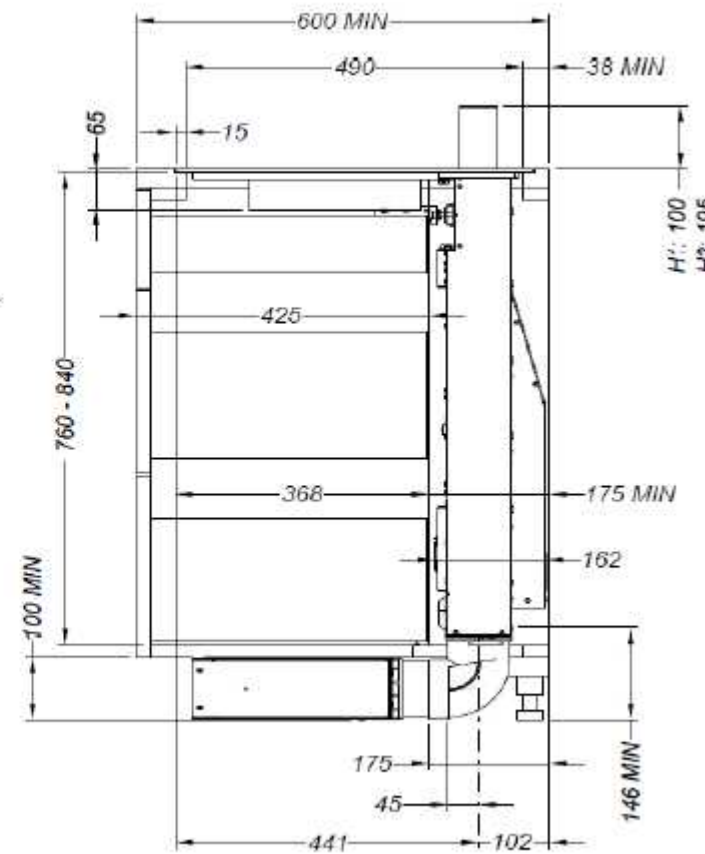

Afmetingen