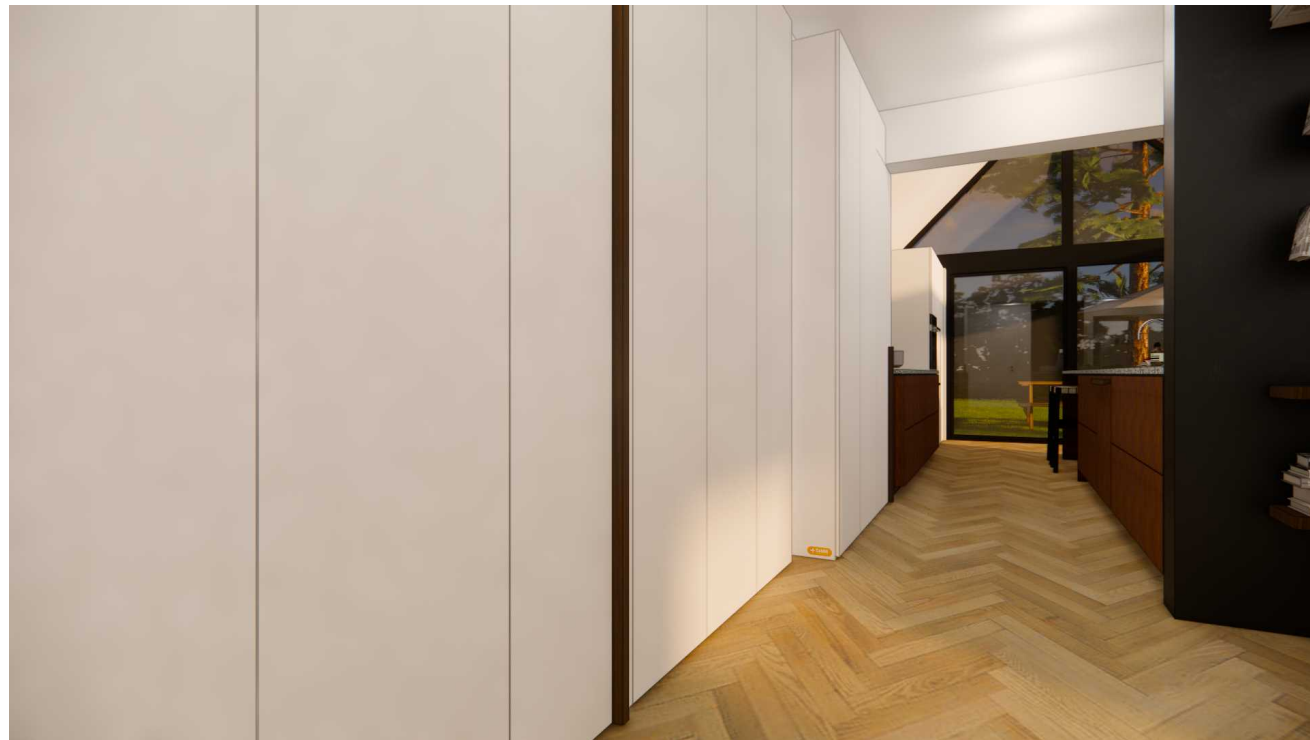

0/ Overzicht woning

0/ Overzicht

renders